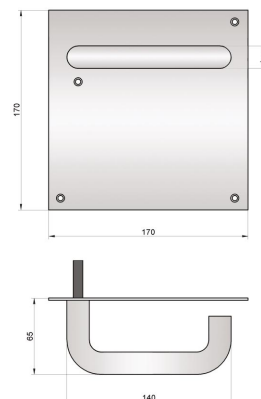

MOD. "U"

Juego manivelas con placa cuadrada

Handle set on square plate

Béquille double sur plaque carrée

REFERENCIA	Calidad Quality Qualité	Pzas. envase Pcs. box Pcs. Boite	Peso Weigh Poids
MQU3	Acero inoxidable Stainless steel Acier inoxydable	1 juego 1 set 1 jeu	0,995