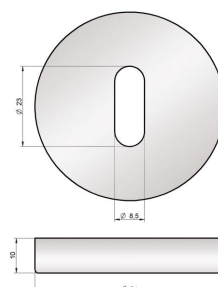

Bocallave roseta europerfil

Escutcheon

Rosace pour cylindre

REFERENCIA	Calidad Quality Qualité	Pzas. envase Pcs. box Pcs. Boite	Peso Weigh Poids
BR3 AISI 304 (18/8)	Acero inoxidable Stainless steel Acier inoxydable	20 PCS	0,052

Bocallave roseta oval europerfil

Oval escutcheon

Rosace ovale pour cylindre

REFERENCIA	Calidad Quality Qualité	Pzas. envase Pcs. box Pcs. Boite	Peso Weigh Poids
BRO3 AISI 304 (18/8)	Acero inoxidable Stainless steel Acier inoxydable	20 PCS	0,040

Bocallave roseta paletón

Escutcheon

Rosace

REFERENCIA	Calidad Quality Qualité	Pzas. envase Pcs. box Pcs. Boite	Peso Weigh Poids
BRP3 AISI 304 (18/8)	Acero inoxidable Stainless steel Acier inoxydable	20 PCS	0,053