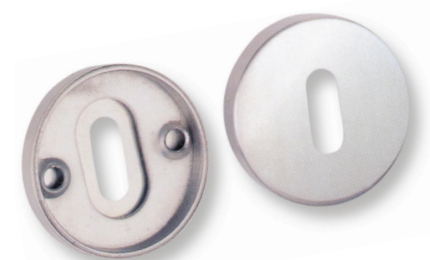

Bocallave roseta europerfil

Escutcheon

Rosace pour cylindre

REFERENCIA	Calidad Quality Qualité	Pzas. envase Pcs. box Pcs. Boite	Peso Weigh Poids
BR3 AISI 304 (18/8)	Acero inoxidable Stainless steel Acier inoxydable	20 PCS	0,052

Bocallave roseta oval europerfil

Oval escutcheon

Rosace ovale pour cylindre

REFERENCIA	Calidad Quality Qualité	Pzas. envase Pcs. box Pcs. Boite	Peso Weigh Poids
BRO3 AISI 304 (18/8)	Acero inoxidable Stainless steel Acier inoxydable	20 PCS	0,040

Bocallave roseta paletón

Escutcheon

Rosace

REFERENCIA	Calidad Quality Qualité	Pzas. envase Pcs. box Pcs. Boite	Peso Weigh Poids
BRP3 AISI 304 (18/8)	Acero inoxidable Stainless steel Acier inoxydable	20 PCS	0,053