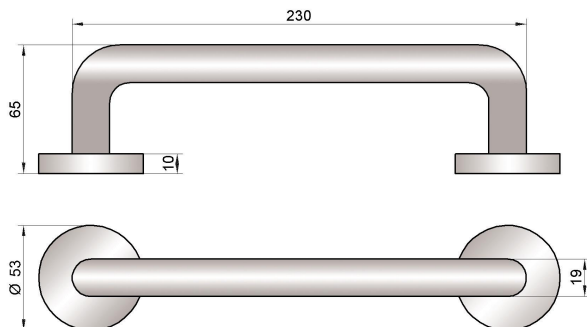

MANIVELAS INOXIDABLES

Stainless steel handles · Poignées inoxydables

MOD. "T"

Juego manivela con roseta oval

Handle set on oval rose

Béquille double sur rosette ovale

REFERENCIA	Calidad Quality Qualité	Pzas. envase Pcs. box Pcs. Boite	Peso Weigh Poids
MROT3	Acero inoxidable Stainless steel Acier inoxydable	1 juego / set 1 jeu	0,488

MOD. "J"

Manivela de ventana con roseta oval

Handle on oval rose for window

Béquille pour fenêtre sur rosette ovale

REFERENCIA	Calidad Quality Qualité	Pzas. envase Pcs. box Pcs. Boite	Peso Weigh Poids
MVROJ3 AISI 304 (18/8)	Acero inoxidable Stainless steel Acier inoxydable	10 PCS	0,180

Manillón con roseta

Pull handle set on rose

Poignée sur rosette

REFERENCIA	Calidad Quality Qualité	Pzas. envase Pcs. box Pcs. Boite	Peso Weigh Poids
MANR233 AISI 304 (18/8)	Acero inoxidable Stainless steel Acier inoxydable	8 PCS	0,270