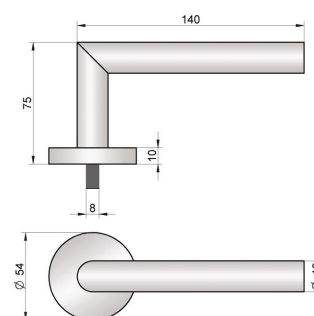

REFERENCIA	Calidad Quality Qualité	Pzas. envase Pcs. box Pcs. Boite	Peso Weigh Poids
MRU3 AISI 304 (18/8)	Acero inoxidable Stainless steel Acier inoxydable	1 juego 1 set 1 jeu	0,480

MOD. "J"

Juego manivela con roseta

Handle set on rose

Béquille double sur rosette

REFERENCIA	Calidad Quality Qualité	Pzas. envase Pcs. box Pcs. Boite	Peso Weigh Poids
MRJ3 AISI 304 (18/8)	Acero inoxidable Stainless steel Acier inoxydable	1 juego 1 set 1 jeu	0,465

MOD. "L"

Juego manivela con roseta

Handle set on rose

Béquille double sur rosette

REFERENCIA	Calidad Quality Qualité	Pzas. envase Pcs. box Pcs. Boite	Peso Weigh Poids
MRL3 AISI 304 (18/8)	Acero inoxidable Stainless steel Acier inoxydable	1 juego 1 set 1 jeu	0,488

MOD. "TC"

Juego manivelas con roseta

Handle set on rose

Béquille double sur rosette

REFERENCIA	Calidad Quality Qualité	Pzas. envase Pcs. box Pcs. Boite	Peso Weigh Poids
MRT3 AISI 304 (18/8)	Acero inoxidable Stainless steel Acier inoxydable	1 juego 1 set 1 jeu	0,488