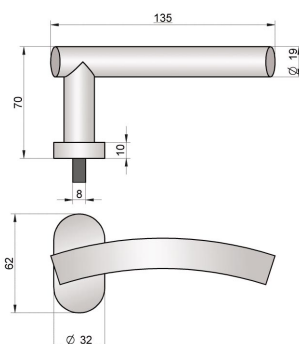

MANIVELAS INOXIDABLES

Stainless steel handles · Poignées inoxydables

MOD. "C"

Juego manivela con roseta oval

Handle set on oval rose

Béquille double sur rosette ovale

REFERENCIA	Calidad Quality Qualité	Pzas. envase Pcs. box Pes. Boite	Peso Weigh Poids
MROU3	Acero inoxidable Stainless steel Acier inoxydable	1 juego 1 set 1 jeu	0,438

MOD. "J"

Juego manivela con roseta oval

Handle set on oval rose

Béquille double sur rosette ovale

REFERENCIA	Calidad Quality Qualité	Pzas. envase Pcs. box Pes. Boite	Peso Weigh Poids
MROJ3 AISI 304 (18/8)	Acero inoxidable Stainless steel Acier inoxydable	1 juego 1 set 1 jeu	0,438

MOD. "TC"

Juego manivela con roseta oval

Handle set on oval rose

Béquille double sur rosette ovale

REFERENCIA	Calidad Quality Qualité	Pzas. envase Pcs. box Pes. Boite	Peso Weigh Poids
MROTC3	Acero inoxidable Stainless steel Acier inoxydable	1 juego 1 set 1 jeu	0,482

Manillón con roseta

Pull handle set on rose

Poignée sur rosette

REFERENCIA	Calidad Quality Qualité	Pzas. envase Pcs. box Pcs. Boite	Peso Weigh Poids
MANR233 AISI 304 (18/8)	Acero inoxidable Stainless steel Acier inoxydable	8 PCS	0,270