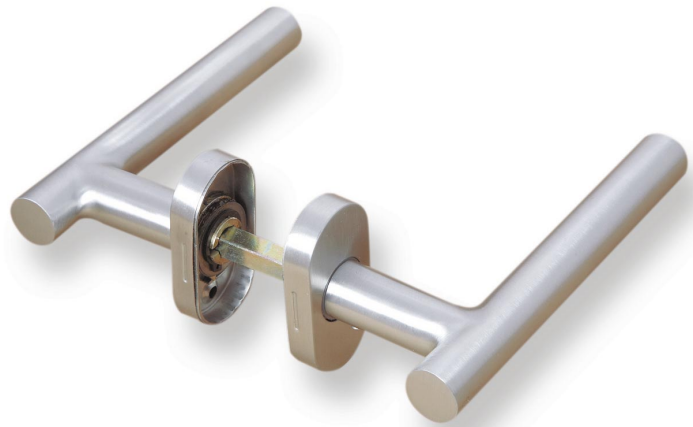

MANIVELAS INOXIDABLES

Stainless steel handles · Poignées inoxydables

MOD. "C"

Juego manivela con roseta oval

Handle set on oval rose

Béquille double sur rosette ovale

REFERENCIA	Calidad Quality Qualité	Pzas. envase Pcs. box Pes. Boite	Peso Weigh Poids
MROU3	Acero inoxidable Stainless steel Acier inoxydable	1 juego 1 set 1 jeu	0,438

MOD. "TC"

Juego manivela con roseta oval

Handle set on oval rose

Béquille double sur rosette ovale

REFERENCIA	Calidad Quality Qualité	Pzas. envase Pcs. box Pes. Boite	Peso Weigh Poids
MROTC3	Acero inoxidable Stainless steel Acier inoxydable	1 juego 1 set 1 jeu	0,482

MANIVELAS INOXIDABLES

Stainless steel handles · Poignées inoxydables

MOD. "T"

Juego manivela con roseta oval

Handle set on oval rose

Béquille double sur rosette ovale

REFERENCIA	Calidad Quality Qualité	Pzas. envase Pcs. box Pcs. Boite	Peso Weigh Poids
MROT3	Acero inoxidable Stainless steel Acier inoxydable	1 juego / set 1 jeu	0,488

MOD. "J"

Manivela de ventana con roseta oval

Handle on oval rose for window

Béquille pour fenêtre sur rosette ovale

REFERENCIA	Calidad Quality Qualité	Pzas. envase Pcs. box Pcs. Boite	Peso Weigh Poids
MVROJ3 AISI 304 (18/8)	Acero inoxidable Stainless steel Acier inoxydable	10 PCS	0,180