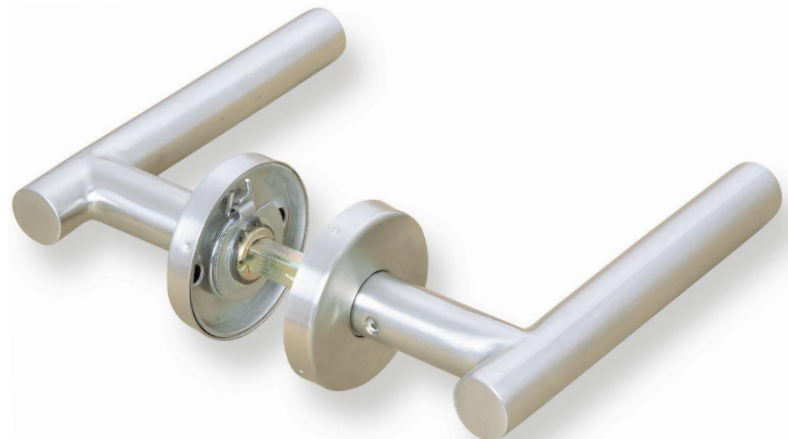

MOD. "L"

Juego manivela con roseta

Handle set on rose

Béquille double sur rosette

REFERENCIA	Calidad Quality Qualité	Pzas. envase Pcs. box Pcs. Boite	Peso Weigh Poids
MRL3 AISI 304 (18/8)	Acero inoxidable Stainless steel Acier inoxydable	1 juego 1 set 1 jeu	0,488

MANIVELAS INOXIDABLES

Stainless steel handles · Poignées inoxydables

MOD. "TC"

Juego manivelas con roseta

Handle set on rose

Béquille double sur rosette

REFERENCIA	Calidad Quality Qualité	Pzas. envase Pcs. box Pcs. Boite	Peso Weigh Poids
MRTC3 AISI 304 (18/8)	Acero inoxidable Stainless steel Acier inoxydable	1 juego 1 set 1 jeu	0,482

MOD. "TC"

Juego manivelas con roseta

Handle set on rose

Béquille double sur rosette

REFERENCIA	Calidad Quality Qualité	Pzas. envase Pcs. box Pcs. Boite	Peso Weigh Poids
MRT3 AISI 304 (18/8)	Acero inoxidable Stainless steel Acier inoxydable	1 juego 1 set 1 jeu	0,488

MANIVELAS INOXIDABLES

Stainless steel handles · Poignées inoxydables

MOD. "C"

Juego manivela con roseta oval

Handle set on oval rose

Béquille double sur rosette ovale

REFERENCIA	Calidad Quality Qualité	Pzas. envase Pcs. box Pes. Boite	Peso Weigh Poids
MROU3	Acero inoxidable Stainless steel Acier inoxydable	1 juego 1 set 1 jeu	0,438