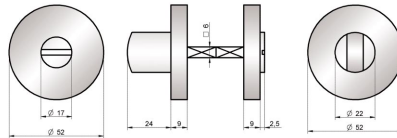

Juego muletilla de condena con desbloqueador

Thumbturn set

Jeu de rosaces condamnation/décondamnation

REFERENCIA	Calidad Quality Qualité	Pzas. envase Pcs. box Pcs. Boite	Peso Weigh Poids
MRD3 AISI 304 (18/8)	Acero inoxidable Stainless steel Acier inoxydable	1 juego 1 set 1 jeu	0,273