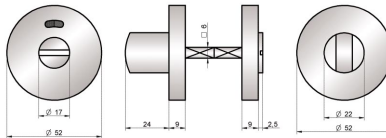

Manillón con roseta

Pull handle set on rose

Poignée sur rosette

REFERENCIA	Calidad Quality Qualité	Pzas. envase Pcs. box Pcs. Boite	Peso Weigh Poids
MANR233 AISI 304 (18/8)	Acero inoxidable Stainless steel Acier inoxydable	8 PCS	0,270

Topo de puerta

Door stopper

Taquet de porte

REFERENCIA	Calidad Quality Qualité	Pzas. envase Pcs. box Pcs. Boite	Peso Weigh Poids
TP83 AISI 304 (18/8)	Acero inoxidable Stainless steel Acier inoxydable	10 PCS	0,056

Juego muletilla de condena con desbloqueador

Thumbturn set

Jeu de rosaces condamnation/décondamnation

REFERENCIA	Calidad Quality Qualité	Pzas. envase Pcs. box Pcs. Boite	Peso Weigh Poids
MRD3 AISI 304 (18/8)	Acero inoxidable Stainless steel Acier inoxydable	1 juego 1 set 1 jeu	0,273

Bocallave roseta europerfil

Escutcheon

Rosace pour cylindre

REFERENCIA	Calidad Quality Qualité	Pzas. envase Pcs. box Pcs. Boite	Peso Weigh Poids
BR3 AISI 304 (18/8)	Acero inoxidable Stainless steel Acier inoxydable	20 PCS	0,052