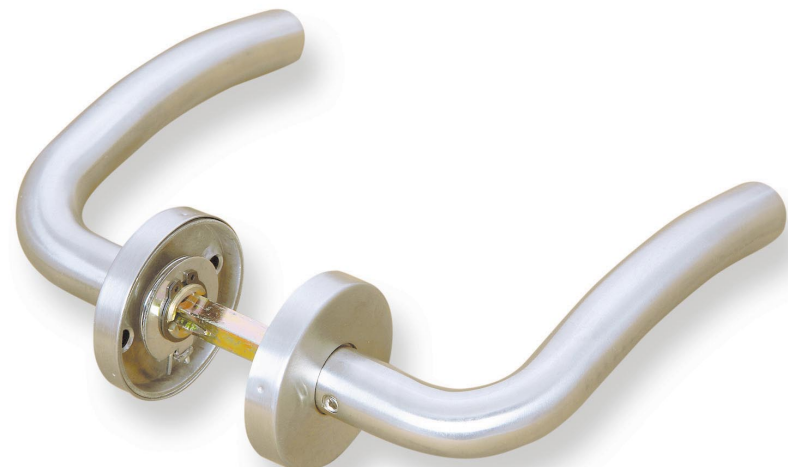

MANIVELAS INOXIDABLES

Stainless steel handles · Poignées inoxydables

MOD. "TC"

Juego manivelas con roseta

Handle set on rose

Béquille double sur rosette

REFERENCIA	Calidad Quality Qualité	Pzas. envase Pcs. box Pcs. Boite	Peso Weigh Poids
MRTC3 AISI 304 (18/8)	Acero inoxidable Stainless steel Acier inoxydable	1 juego 1 set 1 jeu	0,482

MOD. "TC"

Juego manivelas con roseta

Handle set on rose

Béquille double sur rosette

REFERENCIA	Calidad Quality Qualité	Pzas. envase Pcs. box Pcs. Boite	Peso Weigh Poids
MRT3 AISI 304 (18/8)	Acero inoxidable Stainless steel Acier inoxydable	1 juego 1 set 1 jeu	0,488

MOD. "S"

Juego manivelas con roseta

Handle set on rose

Béquille double sur rosette

REFERENCIA	Calidad Quality Qualité	Pzas. envase Pcs. box Pcs. Boite	Peso Weigh Poids
MRS3 AISI 304 (18/8)	Acero inoxidable Stainless steel Acier inoxydable	1 juego 1 set 1 jeu	0,456

MANIVELAS INOXIDABLES

Stainless steel handles · Poignées inoxydables

MOD. "C"

Juego manivela con roseta oval

Handle set on oval rose

Béquille double sur rosette ovale

REFERENCIA	Calidad Quality Qualité	Pzas. envase Pcs. box Pes. Boite	Peso Weigh Poids
MROU3	Acero inoxidable Stainless steel Acier inoxydable	1 juego 1 set 1 jeu	0,438