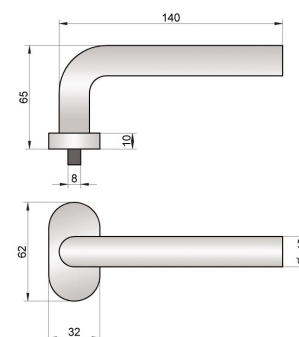

MOD. "S"

Juego manivelas con roseta

Handle set on rose

Béquille double sur rosette

REFERENCIA	Calidad Quality Qualité	Pzas. envase Pcs. box Pcs. Boite	Peso Weigh Poids
MRS3 AISI 304 (18/8)	Acero inoxidable Stainless steel Acier inoxydable	1 juego 1 set 1 jeu	0,456

MANIVELAS INOXIDABLES

Stainless steel handles · Poignées inoxydables

MOD. "C"

Juego manivela con roseta oval

Handle set on oval rose

Béquille double sur rosette ovale

REFERENCIA	Calidad Quality Qualité	Pzas. envase Pcs. box Pes. Boite	Peso Weigh Poids
MROU3	Acero inoxidable Stainless steel Acier inoxydable	1 juego 1 set 1 jeu	0,438

MOD. "J"

Juego manivela con roseta oval

Handle set on oval rose

Béquille double sur rosette ovale

REFERENCIA	Calidad Quality Qualité	Pzas. envase Pcs. box Pes. Boite	Peso Weigh Poids
MROJ3 AISI 304 (18/8)	Acero inoxidable Stainless steel Acier inoxydable	1 juego 1 set 1 jeu	0,438

MOD. "TC"

Juego manivela con roseta oval

Handle set on oval rose

Béquille double sur rosette ovale

REFERENCIA	Calidad Quality Qualité	Pzas. envase Pcs. box Pes. Boite	Peso Weigh Poids
MROTC3	Acero inoxidable Stainless steel Acier inoxydable	1 juego 1 set 1 jeu	0,482