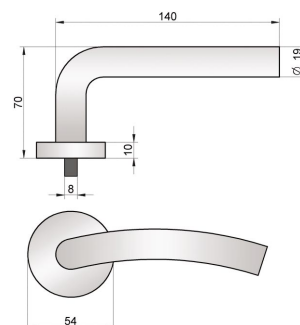

MOD. "L"

Juego manivela con roseta

Handle set on rose

Béquille double sur rosette

REFERENCIA	Calidad Quality Qualité	Pzas. envase Pcs. box Pcs. Boite	Peso Weigh Poids
MRL3 AISI 304 (18/8)	Acero inoxidable Stainless steel Acier inoxydable	1 juego 1 set 1 jeu	0,488

MANIVELAS INOXIDABLES

Stainless steel handles · Poignées inoxydables

MOD. "TC"

Juego manivelas con roseta

Handle set on rose

Béquille double sur rosette

REFERENCIA	Calidad Quality Qualité	Pzas. envase Pcs. box Pcs. Boite	Peso Weigh Poids
MRTC3 AISI 304 (18/8)	Acero inoxidable Stainless steel Acier inoxydable	1 juego 1 set 1 jeu	0,482

MOD. "TC"

Juego manivelas con roseta

Handle set on rose

Béquille double sur rosette

REFERENCIA	Calidad Quality Qualité	Pzas. envase Pcs. box Pcs. Boite	Peso Weigh Poids
MRT3 AISI 304 (18/8)	Acero inoxidable Stainless steel Acier inoxydable	1 juego 1 set 1 jeu	0,488

MOD. "S"

Juego manivelas con roseta

Handle set on rose

Béquille double sur rosette

REFERENCIA	Calidad Quality Qualité	Pzas. envase Pcs. box Pcs. Boite	Peso Weigh Poids
MRS3 AISI 304 (18/8)	Acero inoxidable Stainless steel Acier inoxydable	1 juego 1 set 1 jeu	0,456