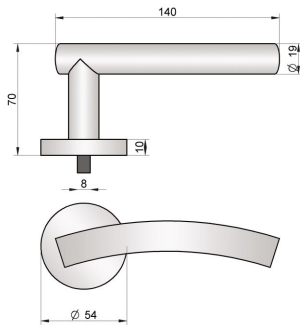

MOD. "L"

Juego manivela con roseta

Handle set on rose

Béquille double sur rosette

REFERENCIA	Calidad Quality Qualité	Pzas. envase Pcs. box Pcs. Boite	Peso Weigh Poids
MRL3 AISI 304 (18/8)	Acero inoxidable Stainless steel Acier inoxydable	1 juego 1 set 1 jeu	0,488

MANIVELAS INOXIDABLES

Stainless steel handles · Poignées inoxydables

MOD. "TC"

Juego manivelas con roseta

Handle set on rose

Béquille double sur rosette

REFERENCIA	Calidad Quality Qualité	Pzas. envase Pcs. box Pcs. Boite	Peso Weigh Poids
MRTC3 AISI 304 (18/8)	Acero inoxidable Stainless steel Acier inoxydable	1 juego 1 set 1 jeu	0,482

MOD. "TC"

Juego manivelas con roseta

Handle set on rose

Béquille double sur rosette

REFERENCIA	Calidad Quality Qualité	Pzas. envase Pcs. box Pcs. Boite	Peso Weigh Poids
MRT3 AISI 304 (18/8)	Acero inoxidable Stainless steel Acier inoxydable	1 juego 1 set 1 jeu	0,488

MOD. "S"

Juego manivelas con roseta

Handle set on rose

Béquille double sur rosette

REFERENCIA	Calidad Quality Qualité	Pzas. envase Pcs. box Pcs. Boite	Peso Weigh Poids
MRS3 AISI 304 (18/8)	Acero inoxidable Stainless steel Acier inoxydable	1 juego 1 set 1 jeu	0,456