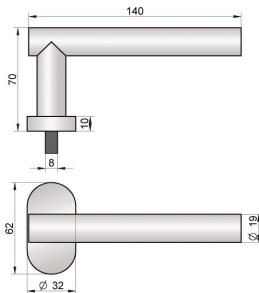

MOD. "J"

Juego manivela con roseta oval

Handle set on oval rose

Béquille double sur rosette ovale

REFERENCIA	Calidad Quality Qualité	Pzas. envase Pcs. box Pes. Boite	Peso Weigh Poids
MROJ3 AISI 304 (18/8)	Acero inoxidable Stainless steel Acier inoxydable	1 juego 1 set 1 jeu	0,438

MANIVELAS INOXIDABLES

Stainless steel handles · Poignées inoxydables

MOD. "T"

Juego manivela con roseta oval

Handle set on oval rose

Béquille double sur rosette ovale

REFERENCIA	Calidad Quality Qualité	Pzas. envase Pcs. box Pcs. Boite	Peso Weigh Poids
MROT3	Acero inoxidable Stainless steel Acier inoxydable	1 juego / set 1 jeu	0,488

MOD. "J"

Manivela de ventana con roseta oval

Handle on oval rose for window

Béquille pour fenêtre sur rosette ovale

REFERENCIA	Calidad Quality Qualité	Pzas. envase Pcs. box Pcs. Boite	Peso Weigh Poids
MVROJ3 AISI 304 (18/8)	Acero inoxidable Stainless steel Acier inoxydable	10 PCS	0,180

Manillón con roseta

Pull handle set on rose

Poignée sur rosette

REFERENCIA	Calidad Quality Qualité	Pzas. envase Pcs. box Pcs. Boite	Peso Weigh Poids
MANR233 AISI 304 (18/8)	Acero inoxidable Stainless steel Acier inoxydable	8 PCS	0,270