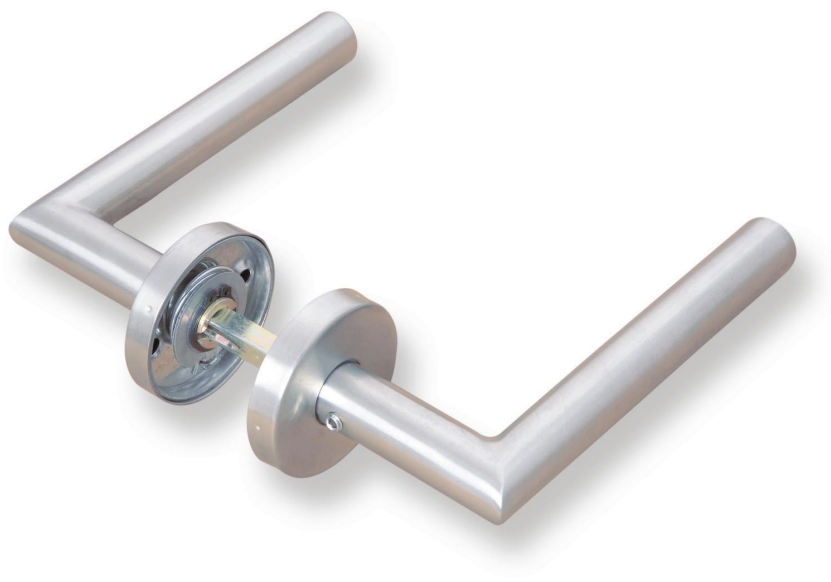

Manivelas inoxidables
Stainless steel handles
Poignées inoxydables

MANIVELAS INOXIDABLES

Stainless steel handles · Poignées inoxydables

MOD. "U"

Juego manivela con roseta

Handle set on rose

Béquille double sur rosette

REFERENCIA	Calidad Quality Qualité	Pzas. envase Pcs. box Pcs. Boite	Peso Weigh Poids
MRU3 AISI 304 (18/8)	Acero inoxidable Stainless steel Acier inoxydable	1 juego 1 set 1 jeu	0,480

MOD. "J"

Juego manivela con roseta

Handle set on rose

Béquille double sur rosette

REFERENCIA	Calidad Quality Qualité	Pzas. envase Pcs. box Pcs. Boite	Peso Weigh Poids
MRJ3 AISI 304 (18/8)	Acero inoxidable Stainless steel Acier inoxydable	1 juego 1 set 1 jeu	0,465

MOD. "L"

Juego manivela con roseta

Handle set on rose

Béquille double sur rosette

REFERENCIA	Calidad Quality Qualité	Pzas. envase Pcs. box Pcs. Boite	Peso Weigh Poids
MRL3 AISI 304 (18/8)	Acero inoxidable Stainless steel Acier inoxydable	1 juego 1 set 1 jeu	0,488