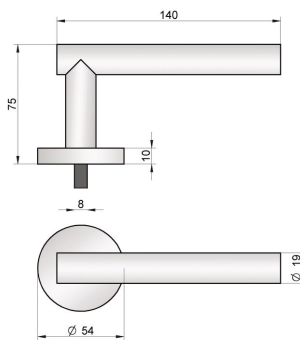

MOD. "L"

Juego manivela con roseta

Handle set on rose

Béquille double sur rosette

REFERENCIA	Calidad Quality Qualité	Pzas. envase Pcs. box Pcs. Boite	Peso Weigh Poids
MRL3 AISI 304 (18/8)	Acero inoxidable Stainless steel Acier inoxydable	1 juego 1 set 1 jeu	0,488

MANIVELAS INOXIDABLES

Stainless steel handles · Poignées inoxydables

MOD. "TC"

Juego manivelas con roseta

Handle set on rose

Béquille double sur rosette

REFERENCIA	Calidad Quality Qualité	Pzas. envase Pcs. box Pcs. Boite	Peso Weigh Poids
MRTC3 AISI 304 (18/8)	Acero inoxidable Stainless steel Acier inoxydable	1 juego 1 set 1 jeu	0,482

MOD. "TC"

Juego manivelas con roseta

Handle set on rose

Béquille double sur rosette

REFERENCIA	Calidad Quality Qualité	Pzas. envase Pcs. box Pcs. Boite	Peso Weigh Poids
MRT3 AISI 304 (18/8)	Acero inoxidable Stainless steel Acier inoxydable	1 juego 1 set 1 jeu	0,488

MOD. "S"

Juego manivelas con roseta

Handle set on rose

Béquille double sur rosette

REFERENCIA	Calidad Quality Qualité	Pzas. envase Pcs. box Pcs. Boite	Peso Weigh Poids
MRS3 AISI 304 (18/8)	Acero inoxidable Stainless steel Acier inoxydable	1 juego 1 set 1 jeu	0,456