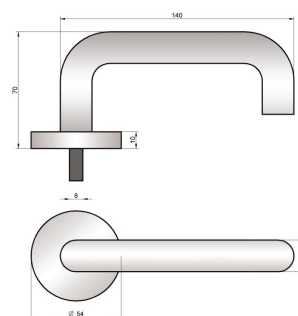

REFERENCIA	Calidad Quality Qualité	Pzas. envase Pcs. box Pcs. Boite	Peso Weigh Poids
MRU3 AISI 304 (18/8)	Acero inoxidable Stainless steel Acier inoxydable	1 juego 1 set 1 jeu	0,480

MOD. "J"

Juego manivela con roseta

Handle set on rose

Béquille double sur rosette

REFERENCIA	Calidad Quality Qualité	Pzas. envase Pcs. box Pcs. Boite	Peso Weigh Poids
MRJ3 AISI 304 (18/8)	Acero inoxidable Stainless steel Acier inoxydable	1 juego 1 set 1 jeu	0,465

MOD. "L"

Juego manivela con roseta

Handle set on rose

Béquille double sur rosette

REFERENCIA	Calidad Quality Qualité	Pzas. envase Pcs. box Pcs. Boite	Peso Weigh Poids
MRL3 AISI 304 (18/8)	Acero inoxidable Stainless steel Acier inoxydable	1 juego 1 set 1 jeu	0,488

Manillón con roseta

Pull handle set on rose

Poignée sur rosette

REFERENCIA	Calidad Quality Qualité	Pzas. envase Pcs. box Pcs. Boite	Peso Weigh Poids
MANR233 AISI 304 (18/8)	Acero inoxidable Stainless steel Acier inoxydable	8 PCS	0,270