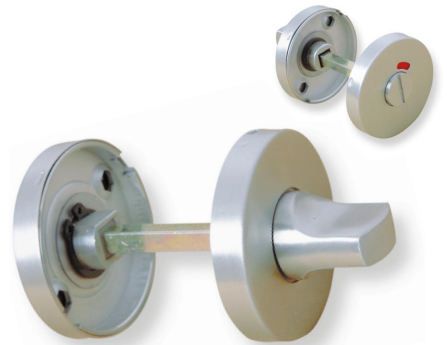

Juego muletilla de condena con desbloqueador

Thumbturn set

Jeu de rosaces condamnation/décondamnation

REFERENCIA	Calidad Quality Qualité	Pzas. envase Pcs. box Pcs. Boite	Peso Weigh Poids
MRD3 AISI 304 (18/8)	Acero inoxidable Stainless steel Acier inoxydable	1 juego 1 set 1 jeu	0,273

Bocallave roseta europerfil

Escutcheon

Rosace pour cylindre

REFERENCIA	Calidad Quality Qualité	Pzas. envase Pcs. box Pcs. Boite	Peso Weigh Poids
BR3 AISI 304 (18/8)	Acero inoxidable Stainless steel Acier inoxydable	20 PCS	0,052