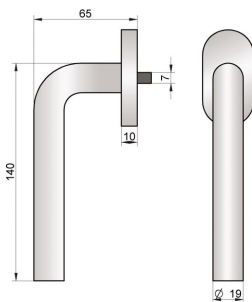

MOD. "TC"

Juego manivela con roseta oval

Handle set on oval rose

Béquille double sur rosette ovale

REFERENCIA	Calidad Quality Qualité	Pzas. envase Pcs. box Pes. Boite	Peso Weigh Poids
MROTC3	Acero inoxidable Stainless steel Acier inoxydable	1 juego 1 set 1 jeu	0,482

MANIVELAS INOXIDABLES

Stainless steel handles · Poignées inoxydables

MOD. "T"

Juego manivela con roseta oval

Handle set on oval rose

Béquille double sur rosette ovale

REFERENCIA	Calidad Quality Qualité	Pzas. envase Pcs. box Pcs. Boite	Peso Weigh Poids
MROT3	Acero inoxidable Stainless steel Acier inoxydable	1 juego / set 1 jeu	0,488

MOD. "J"

Manivela de ventana con roseta oval

Handle on oval rose for window

Béquille pour fenêtre sur rosette ovale

REFERENCIA	Calidad Quality Qualité	Pzas. envase Pcs. box Pcs. Boite	Peso Weigh Poids
MVROJ3 AISI 304 (18/8)	Acero inoxidable Stainless steel Acier inoxydable	10 PCS	0,180

Manillón con roseta

Pull handle set on rose

Poignée sur rosette

REFERENCIA	Calidad Quality Qualité	Pzas. envase Pcs. box Pcs. Boite	Peso Weigh Poids
MANR233 AISI 304 (18/8)	Acero inoxidable Stainless steel Acier inoxydable	8 PCS	0,270