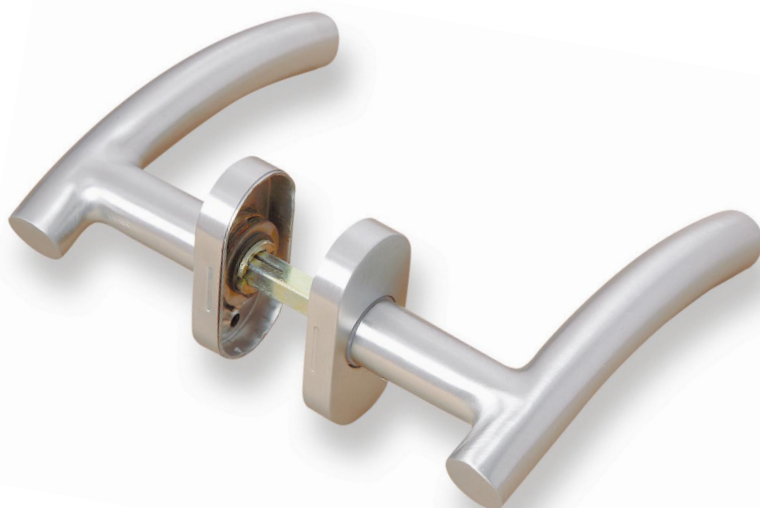

MOD. "S"

Juego manivelas con roseta

Handle set on rose

Béquille double sur rosette

REFERENCIA	Calidad Quality Qualité	Pzas. envase Pcs. box Pcs. Boite	Peso Weigh Poids
MRS3 AISI 304 (18/8)	Acero inoxidable Stainless steel Acier inoxydable	1 juego 1 set 1 jeu	0,456

MANIVELAS INOXIDABLES

Stainless steel handles · Poignées inoxydables

MOD. "C"

Juego manivela con roseta oval

Handle set on oval rose

Béquille double sur rosette ovale

REFERENCIA	Calidad Quality Qualité	Pzas. envase Pcs. box Pes. Boite	Peso Weigh Poids
MROU3	Acero inoxidable Stainless steel Acier inoxydable	1 juego 1 set 1 jeu	0,438

MOD. "J"

Juego manivela con roseta oval

Handle set on oval rose

Béquille double sur rosette ovale

REFERENCIA	Calidad Quality Qualité	Pzas. envase Pcs. box Pes. Boite	Peso Weigh Poids
MROJ3 AISI 304 (18/8)	Acero inoxidable Stainless steel Acier inoxydable	1 juego 1 set 1 jeu	0,438

MANIVELAS INOXIDABLES

Stainless steel handles · Poignées inoxydables

MOD. "T"

Juego manivela con roseta oval

Handle set on oval rose

Béquille double sur rosette ovale

REFERENCIA	Calidad Quality Qualité	Pzas. envase Pcs. box Pcs. Boite	Peso Weigh Poids
MROT3	Acero inoxidable Stainless steel Acier inoxydable	1 juego / set 1 jeu	0,488