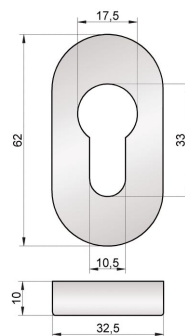

Manillón con roseta

Pull handle set on rose

Poignée sur rosette

REFERENCIA	Calidad Quality Qualité	Pzas. envase Pcs. box Pcs. Boite	Peso Weigh Poids
MANR233 AISI 304 (18/8)	Acero inoxidable Stainless steel Acier inoxydable	8 PCS	0,270

Bocallave roseta europerfil

Escutcheon

Rosace pour cylindre

REFERENCIA	Calidad Quality Qualité	Pzas. envase Pcs. box Pcs. Boite	Peso Weigh Poids
BR3 AISI 304 (18/8)	Acero inoxidable Stainless steel Acier inoxydable	20 PCS	0,052

Bocallave roseta oval europerfil

Oval escutcheon

Rosace ovale pour cylindre

REFERENCIA	Calidad Quality Qualité	Pzas. envase Pcs. box Pcs. Boite	Peso Weigh Poids
BRO3 AISI 304 (18/8)	Acero inoxidable Stainless steel Acier inoxydable	20 PCS	0,040

Bocallave roseta paletón

Escutcheon

Rosace

REFERENCIA	Calidad Quality Qualité	Pzas. envase Pcs. box Pcs. Boite	Peso Weigh Poids
BRP3 AISI 304 (18/8)	Acero inoxidable Stainless steel Acier inoxydable	20 PCS	0,053