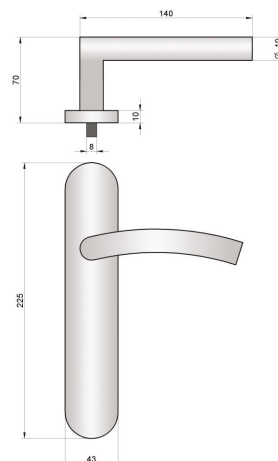

MOD. "J"

Manivela de ventana con roseta oval

Handle on oval rose for window

Béquille pour fenêtre sur rosette ovale

REFERENCIA	Calidad Quality Qualité	Pzas. envase Pcs. box Pcs. Boite	Peso Weigh Poids
MVROJ3 AISI 304 (18/8)	Acero inoxidable Stainless steel Acier inoxydable	10 PCS	0,180

Manillón con roseta

Pull handle set on rose

Poignée sur rosette

REFERENCIA	Calidad Quality Qualité	Pzas. envase Pcs. box Pcs. Boite	Peso Weigh Poids
MANR233 AISI 304 (18/8)	Acero inoxidable Stainless steel Acier inoxydable	8 PCS	0,270

MANIVELAS INOXIDABLES

Stainless steel handles · Poignées inoxydables

MOD. "C"

Juego manivelas con placa

Handle set on plate

Béquille double sur plaque

REFERENCIA	Calidad Quality Qualité	Pzas. envase Pcs. box Pcs. Boite	Peso Weigh Poids
MPC3 AISI 304 (18/8)	Acero inoxidable Stainless steel Acier inoxydable	1 juego 1 set 1 jeu	0,965

- ▶ Posibilidad de suministrar con Bocallave a medidas de 47,5mm ó 85mm., entre ejes.
- ▶ We can supply them with keyhole at 85 mm or 47.5 mm
- ▶ Ces articles peuvent être fournis avec le trou pour la clef à 85 mm ou 47.4 mm