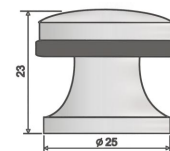

Topo de puerta

Door stopper

Taquet de porte

REFERENCIA	Calidad Quality Qualité	Pzas. envase Pcs. box Pcs. Boite	Peso Weigh Poids
TP63 AISI 304 (18/8)	Acero inoxidable Stainless steel Acier inoxydable	10 PCS	0,085

Topo de puerta

Door stopper

Taquet de porte

REFERENCIA	Calidad Quality Qualité	Pzas. envase Pcs. box Pcs. Boite	Peso Weigh Poids
TP83 AISI 304 (18/8)	Acero inoxidable Stainless steel Acier inoxydable	10 PCS	0,056