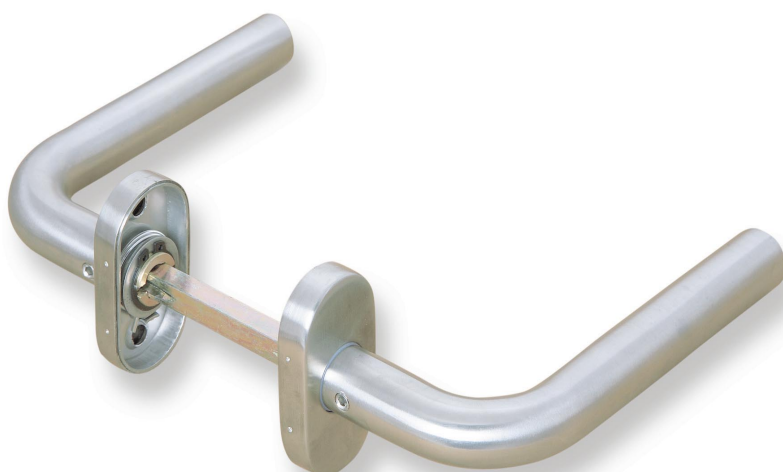

MOD. "S"

Juego manivelas con roseta

Handle set on rose

Béquille double sur rosette

REFERENCIA	Calidad Quality Qualité	Pzas. envase Pcs. box Pcs. Boite	Peso Weigh Poids
MRS3 AISI 304 (18/8)	Acero inoxidable Stainless steel Acier inoxydable	1 juego 1 set 1 jeu	0,456

MANIVELAS INOXIDABLES

Stainless steel handles · Poignées inoxydables

MOD. "C"

Juego manivela con roseta oval

Handle set on oval rose

Béquille double sur rosette ovale

REFERENCIA	Calidad Quality Qualité	Pzas. envase Pcs. box Pes. Boite	Peso Weigh Poids
MROU3	Acero inoxidable Stainless steel Acier inoxydable	1 juego 1 set 1 jeu	0,438

MOD. "J"

Juego manivela con roseta oval

Handle set on oval rose

Béquille double sur rosette ovale

REFERENCIA	Calidad Quality Qualité	Pzas. envase Pcs. box Pes. Boite	Peso Weigh Poids
MROJ3 AISI 304 (18/8)	Acero inoxidable Stainless steel Acier inoxydable	1 juego 1 set 1 jeu	0,438

MOD. "TC"

Juego manivela con roseta oval

Handle set on oval rose

Béquille double sur rosette ovale

REFERENCIA	Calidad Quality Qualité	Pzas. envase Pcs. box Pes. Boite	Peso Weigh Poids
MROTC3	Acero inoxidable Stainless steel Acier inoxydable	1 juego 1 set 1 jeu	0,482