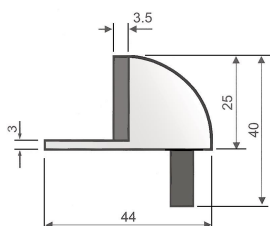

Topo de puerta

Door stopper

Taquet de porte

REFERENCIA	Calidad Quality Qualité	Pzas. envase Pcs. box Pcs. Boite	Peso Weigh Poids
TP63 AISI 304 (18/8)	Acero inoxidable Stainless steel Acier inoxydable	10 PCS	0,085