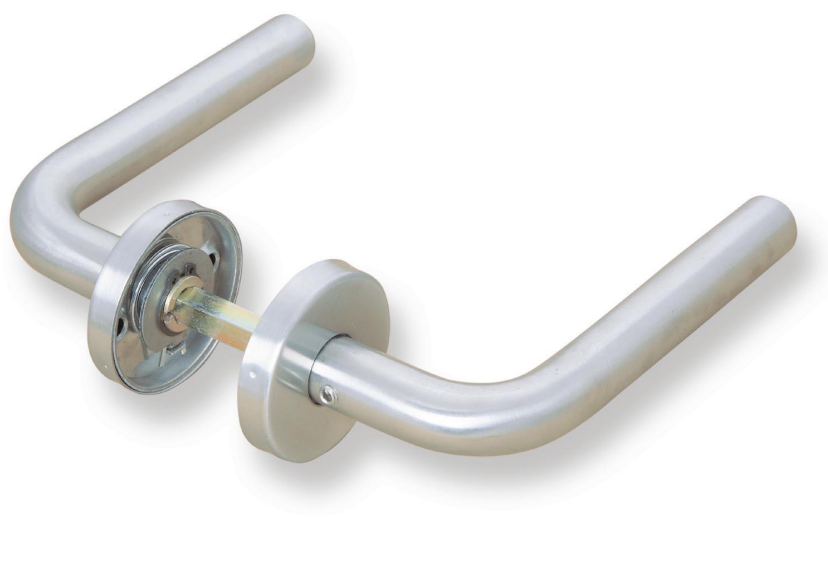

Manivelas inoxidables
Stainless steel handles
Poignées inoxydables

MANIVELAS INOXIDABLES

Stainless steel handles · Poignées inoxydables

MOD. "U"

Juego manivela con roseta

Handle set on rose

Béquille double sur rosette

REFERENCIA	Calidad Quality Qualité	Pzas. envase Pcs. box Pcs. Boite	Peso Weigh Poids
MRU3 AISI 304 (18/8)	Acero inoxidable Stainless steel Acier inoxydable	1 juego 1 set 1 jeu	0,480

MOD. "J"

Juego manivela con roseta

Handle set on rose

Béquille double sur rosette

REFERENCIA	Calidad Quality Qualité	Pzas. envase Pcs. box Pcs. Boite	Peso Weigh Poids
MRJ3 AISI 304 (18/8)	Acero inoxidable Stainless steel Acier inoxydable	1 juego 1 set 1 jeu	0,465

MOD. "L"

Juego manivela con roseta

Handle set on rose

Béquille double sur rosette

REFERENCIA	Calidad Quality Qualité	Pzas. envase Pcs. box Pcs. Boite	Peso Weigh Poids
MRL3 AISI 304 (18/8)	Acero inoxidable Stainless steel Acier inoxydable	1 juego 1 set 1 jeu	0,488