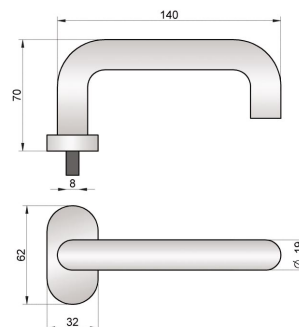

MOD. "S"

Juego manivelas con roseta

Handle set on rose

Béquille double sur rosette

REFERENCIA	Calidad Quality Qualité	Pzas. envase Pcs. box Pcs. Boite	Peso Weigh Poids
MRS3 AISI 304 (18/8)	Acero inoxidable Stainless steel Acier inoxydable	1 juego 1 set 1 jeu	0,456

MANIVELAS INOXIDABLES

Stainless steel handles · Poignées inoxydables

MOD. "C"

Juego manivela con roseta oval

Handle set on oval rose

Béquille double sur rosette ovale

REFERENCIA	Calidad Quality Qualité	Pzas. envase Pcs. box Pes. Boite	Peso Weigh Poids
MROU3	Acero inoxidable Stainless steel Acier inoxydable	1 juego 1 set 1 jeu	0,438

MOD. "J"

Juego manivela con roseta oval

Handle set on oval rose

Béquille double sur rosette ovale

REFERENCIA	Calidad Quality Qualité	Pzas. envase Pcs. box Pes. Boite	Peso Weigh Poids
MROJ3 AISI 304 (18/8)	Acero inoxidable Stainless steel Acier inoxydable	1 juego 1 set 1 jeu	0,438

MOD. "TC"

Juego manivela con roseta oval

Handle set on oval rose

Béquille double sur rosette ovale

REFERENCIA	Calidad Quality Qualité	Pzas. envase Pcs. box Pes. Boite	Peso Weigh Poids
MROTC3	Acero inoxidable Stainless steel Acier inoxydable	1 juego 1 set 1 jeu	0,482