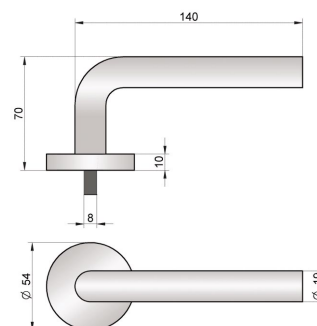

REFERENCIA	Calidad Quality Qualité	Pzas. envase Pcs. box Pcs. Boite	Peso Weigh Poids
MRU3 AISI 304 (18/8)	Acero inoxidable Stainless steel Acier inoxydable	1 juego 1 set 1 jeu	0,480

MOD. "J"

Juego manivela con roseta

Handle set on rose

Béquille double sur rosette

REFERENCIA	Calidad Quality Qualité	Pzas. envase Pcs. box Pcs. Boite	Peso Weigh Poids
MRJ3 AISI 304 (18/8)	Acero inoxidable Stainless steel Acier inoxydable	1 juego 1 set 1 jeu	0,465

MOD. "L"

Juego manivela con roseta

Handle set on rose

Béquille double sur rosette

REFERENCIA	Calidad Quality Qualité	Pzas. envase Pcs. box Pcs. Boite	Peso Weigh Poids
MRL3 AISI 304 (18/8)	Acero inoxidable Stainless steel Acier inoxydable	1 juego 1 set 1 jeu	0,488

- ▶ Posibilidad de suministrar con Bocallave a medidas de 47,5mm ó 85mm., entre ejes.
- ▶ We can supply them with keyhole at 85 mm or 47.5 mm
- ▶ Ces articles peuvent être fournis avec le trou pour la clef à 85 mm ou 47.4 mm