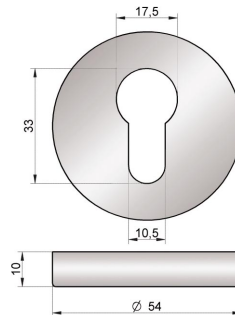

Manillón con roseta

Pull handle set on rose

Poignée sur rosette

REFERENCIA	Calidad Quality Qualité	Pzas. envase Pcs. box Pcs. Boite	Peso Weigh Poids
MANR233 AISI 304 (18/8)	Acero inoxidable Stainless steel Acier inoxydable	8 PCS	0,270

Juego muletilla de condena con desbloqueador e indicador

Thumbturn & indicador set

Jeu de rosaces condamnation/décondamnation avec voyante

REFERENCIA	Calidad Quality Qualité	Pzas. envase Pcs. box Pcs. Boite	Peso Weigh Poids
MRDi3 AISI 304 (18/8)	Acero inoxidable Stainless steel Acier inoxydable	1 juego 1 set 1 jeu	0,273

Bocallave roseta europerfil

Escutcheon

Rosace pour cylindre

REFERENCIA	Calidad Quality Qualité	Pzas. envase Pcs. box Pcs. Boite	Peso Weigh Poids
BR3 AISI 304 (18/8)	Acero inoxidable Stainless steel Acier inoxydable	20 PCS	0,052

Bocallave roseta oval europerfil

Oval escutcheon

Rosace ovale pour cylindre

REFERENCIA	Calidad Quality Qualité	Pzas. envase Pcs. box Pcs. Boite	Peso Weigh Poids
BRO3 AISI 304 (18/8)	Acero inoxidable Stainless steel Acier inoxydable	20 PCS	0,040