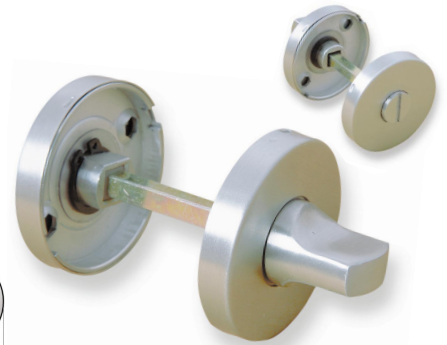

Juego muletilla de condena con desbloqueador

Thumbturn set

Jeu de rosaces condamnation/décondamnation

REFERENCIA	Calidad Quality Qualité	Pzas. envase Pcs. box Pcs. Boite	Peso Weigh Poids
MRD3 AISI 304 (18/8)	Acero inoxidable Stainless steel Acier inoxydable	1 juego 1 set 1 jeu	0,273