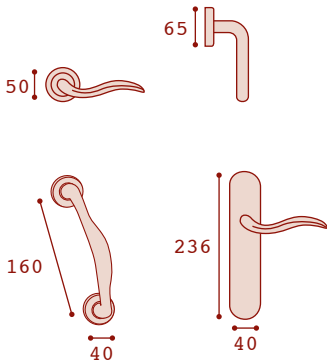

Acabados: L-SAT CRM-SAT NIC-SAT

824

Latón / Brass