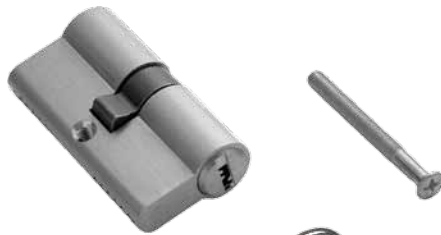

Percha con Tope
Hunger

Pata Regulable
100 / 180 mm.
Leg

Pinza de Unión Tubo-Panel
Tube to Panel Holder

Nudo de Conexión 2 Agujeros
Tube connection 2 holes

Soporte Tubo - Pared
Wall Tube Support

Tubo de 25x 2 x 3000 mm
Tube

Nudo de Conexión 3 Agujeros
Tube connection 3 holes

"U" de Sujeción 1800 mm
"U" Fixing

Pinza
Unión Lateral
Clip

Escuadra
de Sujeción
Angle Fix

Ángulo de Sujeción 1800 mm
Angle

Bisagra de Seguridad
150 x 80 x 3 R12
Security Hinge

Acabados: LB NIC-SAT

Pernios
Lift of Hinge

Sizes:
95 x 53 x 2
100 x 57 x 2

Acabados: LB NIC-SAT

Cilindros
Cylinder

Cilindro de Seguridad
Security Cylinder

Sizes:
30 x 30
30 x 40

Sizes:
20 x 20
30 x 30
30 x 30 (Leva Corta)
30 x 40 (Leva Corta)
30 x 40
35 x 35