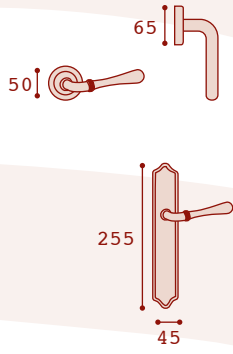

Acabados: ANTIC BRASS

820

Latón / Brass

Acabados: LB-SAT CUERO-SAT

821

Latón / Brass

Acabados: LB-SAT CRM CRM-SAT CUERO-SAT NIC-SAT

822

Acabados:
ACERO SAT

Mod. 2014

Acabados:
NIC/NIC-SAT

Mod. Fina

Acabados: LB-SAT
NIC/NIC-SAT
CRM/CRM-SAT

Mod. Oli

SERIE 600

Ref.	Medida de Centro a Centro <i>Center to Center Size</i>	Medida Total <i>Total Size</i>
1	96 mm	136 mm
2	128 mm	168 mm
3	160 mm	200 mm
4	192 mm	232 mm
5	288 mm	328 mm
6	384 mm	424 mm
7	480 mm	520 mm
8	576 mm	616 mm
9	672 mm	712 mm
10	840 mm	880 mm
11	1105 mm	1145 mm

Ø 12 mm

SERIE 700

Ref.	Medida de Centro a Centro <i>Center to Center Size</i>
1	128 mm
2	160 mm
3	192 mm
4	220 mm
5	320 mm
6	420 mm
7	520 mm
8	620 mm
9	720 mm
10	820 mm

□ 12,7 mm

Pomos / Door Knobs

Acero Inox 304 / 304 Stainless Steel

Nudo de Conexión 3 Agujeros
Tube connection 3 holes

"U" de Sujeción 1800 mm
"U" Fixing

Pinza
Unión Lateral
Clip

Escuadra
de Sujeción
Angle Fix

Ángulo de Sujeción 1800 mm
Angle

Bisagra de Seguridad
150 x 80 x 3 R12
Security Hinge