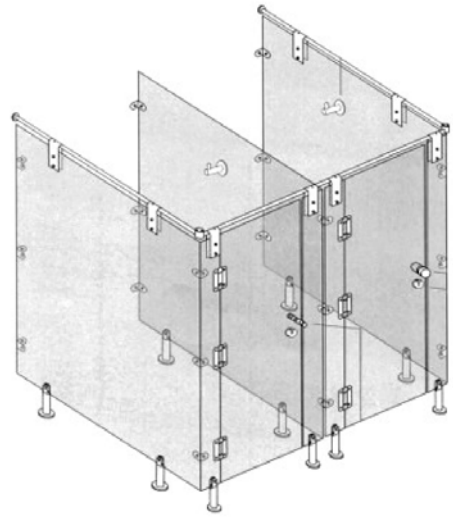

Bocallave Gorja
Key / Patent Escutcheon

Muletilla y desbloqueo
Thumbturn and Release

* También disponible en placa
245 x 45 mm

* Also on 245 x 45 mm plate

Herrajes Cabinas Sanitarias / Sanitary Cabins

Acero Inox 304 / Stainless Steel

Bisagra sin muelle
90 x 52 x 2
Hinge

Bisagra con muelle
90 x 52 x 2
Hinge with Spring

Condena Tubular y
Desbloqueo con Indicador
Privacy Lock

Condena Plana y Desbloqueo
con Indicador
Privacy Lock

Juego de Pomos Fijos
Door Knob

Percha con Tope
Hunger

Pata Regulable
100 / 180 mm.
Leg

Pinza de Unión Tubo-Panel
Tube to Panel Holder

Nudo de Conexión 2 Agujeros
Tube connection 2 holes

Soporte Tubo - Pared
Wall Tube Support

Tubo de 25x 2 x 3000 mm
Tube

Nudo de Conexión 3 Agujeros
Tube connection 3 holes

"U" de Sujeción 1800 mm
"U" Fixing

Pinza
Unión Lateral
Clip

Escuadra
de Sujeción
Angle Fix

Ángulo de Sujeción 1800 mm
Angle

Bisagra de Seguridad
150 x 80 x 3 R12
Security Hinge