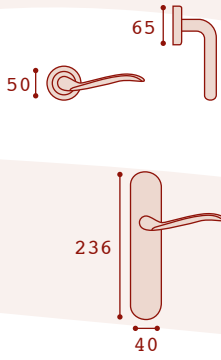

Acabados: LB-SAT CRM CRM-SAT CUERO-SAT NIC-SAT

822

Latón / Brass

Acabados: ANTIC LB L-SAT CRM-SAT NIC-SAT

823

Latón / Brass