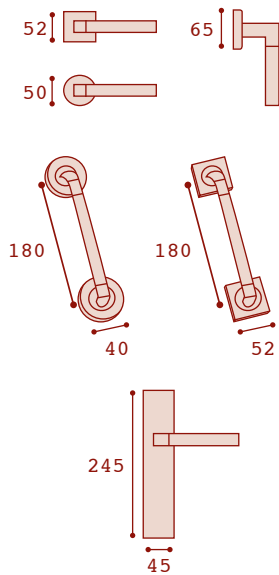

825

Latón / Brass

Acabados: LB-SAT CRM/CRM-SAT NIC/NIC-SAT

oli

Latón / Brass

Acabados: L-SAT LB CRM CRM-SAT NIC-SAT

885

Latón / Brass

Acabados:
ACERO SAT

Mod. 2014

Acabados:
NIC/NIC-SAT

Mod. Fina

Acabados: LB-SAT
NIC/NIC-SAT
CRM/CRM-SAT

Mod. Oli

SERIE 600

Ref.	Medida de Centro a Centro <i>Center to Center Size</i>	Medida Total <i>Total Size</i>
1	96 mm	136 mm
2	128 mm	168 mm
3	160 mm	200 mm
4	192 mm	232 mm
5	288 mm	328 mm
6	384 mm	424 mm
7	480 mm	520 mm
8	576 mm	616 mm
9	672 mm	712 mm
10	840 mm	880 mm
11	1105 mm	1145 mm

Ø 12 mm

SERIE 700

Ref.	Medida de Centro a Centro <i>Center to Center Size</i>
1	128 mm
2	160 mm
3	192 mm
4	220 mm
5	320 mm
6	420 mm
7	520 mm
8	620 mm
9	720 mm
10	820 mm

□ 12,7 mm

Pomos / Door Knobs

Acero Inox 304 / 304 Stainless Steel

Nudo de Conexión 3 Agujeros
Tube connection 3 holes

"U" de Sujeción 1800 mm
"U" Fixing

Pinza
Unión Lateral
Clip

Escuadra
de Sujeción
Angle Fix

Ángulo de Sujeción 1800 mm
Angle

Bisagra de Seguridad
150 x 80 x 3 R12
Security Hinge