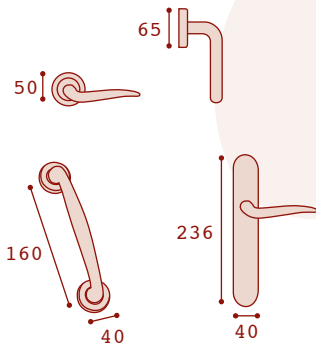

Latón / Brass

Acabados: ANTIC LB L-SAT CRM-SAT NIC-SAT

823

Latón / Brass

Acabados: L-SAT CRM-SAT NIC-SAT

824

Latón / Brass

Acabados: LB-SAT CRM/CRM-SAT CRM-SAT NIC/NIC-SAT

Acabados:
ACERO SAT

Mod. 2014

Acabados:
NIC/NIC-SAT

Mod. Fina

Acabados: LB-SAT
NIC/NIC-SAT
CRM/CRM-SAT

Mod. Oli

SERIE 600

Ref.	Medida de Centro a Centro <i>Center to Center Size</i>	Medida Total <i>Total Size</i>
1	96 mm	136 mm
2	128 mm	168 mm
3	160 mm	200 mm
4	192 mm	232 mm
5	288 mm	328 mm
6	384 mm	424 mm
7	480 mm	520 mm
8	576 mm	616 mm
9	672 mm	712 mm
10	840 mm	880 mm
11	1105 mm	1145 mm

Ø 12 mm

SERIE 700

Ref.	Medida de Centro a Centro <i>Center to Center Size</i>
1	128 mm
2	160 mm
3	192 mm
4	220 mm
5	320 mm
6	420 mm
7	520 mm
8	620 mm
9	720 mm
10	820 mm

□ 12,7 mm

Pomos / Door Knobs

Acero Inox 304 / 304 Stainless Steel

Nudo de Conexión 3 Agujeros
Tube connection 3 holes

"U" de Sujeción 1800 mm
"U" Fixing

Pinza
Unión Lateral
Clip

Escuadra
de Sujeción
Angle Fix

Ángulo de Sujeción 1800 mm
Angle

Bisagra de Seguridad
150 x 80 x 3 R12
Security Hinge