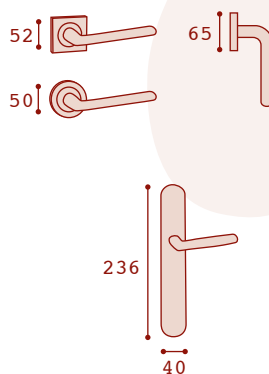

825

Latón / Brass

Acabados: LB-SAT CRM/CRM-SAT NIC/NIC-SAT

oli

Latón / Brass

Acabados: L-SAT LB CRM CRM-SAT NIC-SAT

885

Latón / Brass

Ø 12 mm

SERIE 700

Ref.	Medida de Centro a Centro <i>Center to Center Size</i>
1	128 mm
2	160 mm
3	192 mm
4	220 mm
5	320 mm
6	420 mm
7	520 mm
8	620 mm
9	720 mm
10	820 mm

□ 12,7 mm

Pomos / Door Knobs

Acero Inox 304 / 304 Stainless Steel

Nudo de Conexión 3 Agujeros
Tube connection 3 holes

"U" de Sujeción 1800 mm
"U" Fixing

Pinza
Unión Lateral
Clip

Escuadra
de Sujeción
Angle Fix

Ángulo de Sujeción 1800 mm
Angle

Bisagra de Seguridad
150 x 80 x 3 R12
Security Hinge