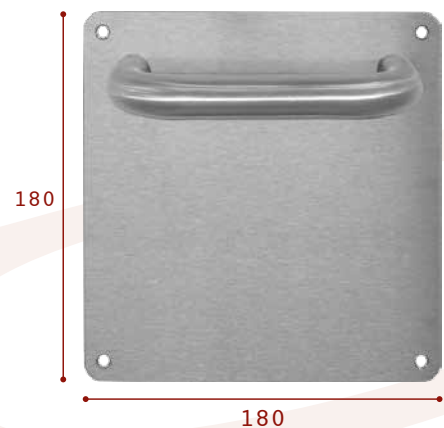

Bocallave Cuadrado Eco
Eco Square Escutcheon

Muletilla y Desbloqueo Cuadrada Eco
Eco Square Thumbturn and Release

Acabados: Acero Satinado

Manillón 130mm con Placa*
*130mm Pull on Plate**

Bocallave Pera
Yale / Cylinder Escutcheon

Bocallave Gorja
Key / Patent Escutcheon

Muletilla y desbloqueo
Thumbturn and Release

* También disponible en placa
245 x 45 mm

* Also on 245 x 45 mm plate

Herrajes Cabinas Sanitarias / Sanitary Cabins

Acero Inox 304 / Stainless Steel