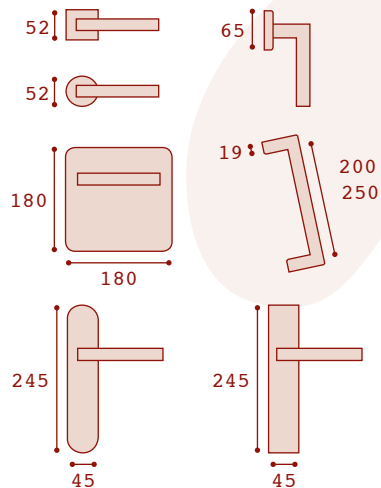

Acabados: ACERO SATINADO

2014

Acero Inox 304
304 Stainless Steel