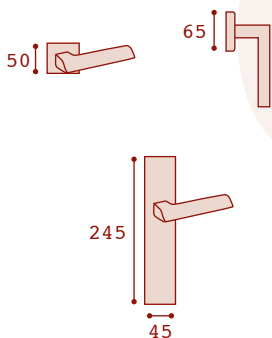

Acabados: NIC/NIC-SAT

Fina

Zamac / Zinc Alloy

Acabados: NIC/NIC-SAT

Mercedes

Zamac / Zinc Alloy

Acabados: NIC/NIC-SAT

Lisa

Zamac / Zinc Alloy