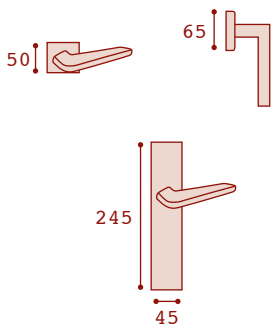

Acabados: NIC/NIC-SAT

Lisa

Zamac / Zinc Alloy