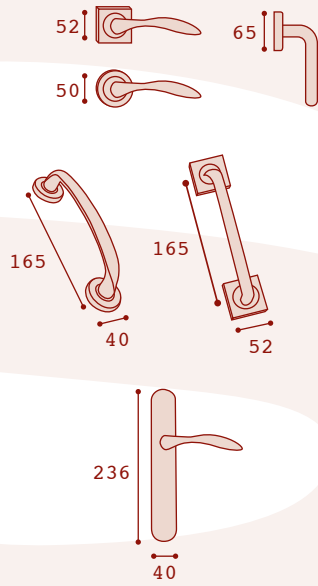

Acabados: LB-SAT CRM/CRM-SAT CRM-SAT NIC/NIC-SAT

825

Latón / Brass

Acabados: LB-SAT CRM/CRM-SAT NIC/NIC-SAT

oli

Latón / Brass