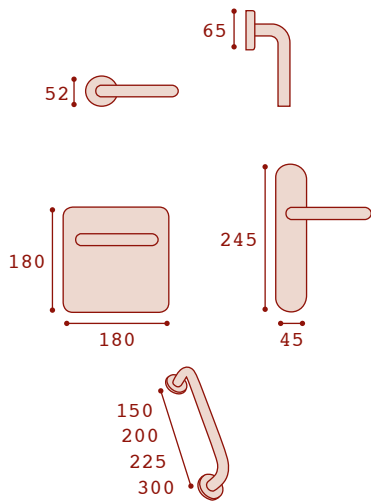

Acabados: ACERO SATINADO

2000-U

Acero Inox 304
304 Stainless Steel