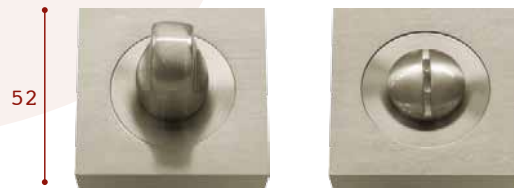

Muletilla y Desbloqueo Pequeña 1035

Small Thumbturn and Release

Latón / Brass

Acabados: ANTIC · CUERO-SAT · LB · L-SAT
CRM · CRM-SAT · NIC-SAT · ORO

* Disponibles en cuadrado

Bocallave 885
885 Escutcheon

Muletilla y Desbloqueo 885
885 Thumbturn and Release

Bocallave Cuadrado Eco
Eco Square Escutcheon

Muletilla y Desbloqueo Cuadrada Eco
Eco Square Thumbturn and Release

Acabados: Acero Satinado

Manillón 130mm con Placa*
*130mm Pull on Plate**

Bocallave Pera
Yale / Cylinder Escutcheon