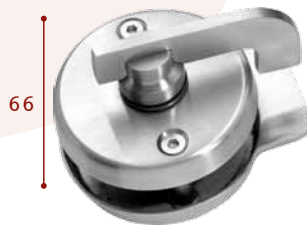

Bocallave Gorja
Key / Patent Escutcheon

Muletilla y desbloqueo
Thumbturn and Release

* También disponible en placa
245 x 45 mm

* Also on 245 x 45 mm plate

Herrajes Cabinas Sanitarias / Sanitary Cabins

Acero Inox 304 / Stainless Steel

Bisagra sin muelle
90 x 52 x 2
Hinge

Bisagra con muelle
90 x 52 x 2
Hinge with Spring

Condena Tubular y
Desbloqueo con Indicador
Privacy Lock

Condena Plana y Desbloqueo
con Indicador
Privacy Lock

Juego de Pomos Fijos
Door Knob

Percha con Tope
Hunger

Pata Regulable
100 / 180 mm.
Leg

Pinza de Unión Tubo-Panel
Tube to Panel Holder

Nudo de Conexión 2 Agujeros
Tube connection 2 holes

Soporte Tubo - Pared
Wall Tube Support

Tubo de 25x 2 x 3000 mm
Tube

Nudo de Conexión 3 Agujeros
Tube connection 3 holes

"U" de Sujeción 1800 mm
"U" Fixing

Pinza
Unión Lateral
Clip

Escuadra
de Sujeción
Angle Fix

Ángulo de Sujeción 1800 mm
Angle

Bisagra de Seguridad
150 x 80 x 3 R12
Security Hinge