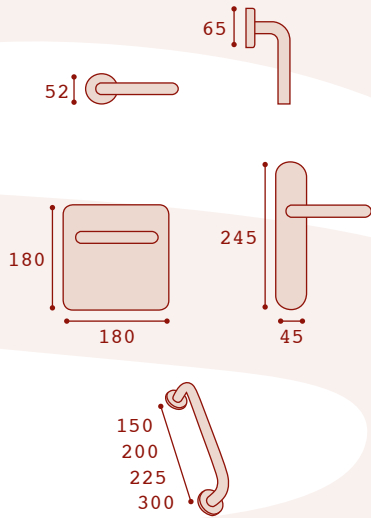

Acabados: ACERO SATINADO

2000-L

Acero Inox 304
304 Stainless Steel