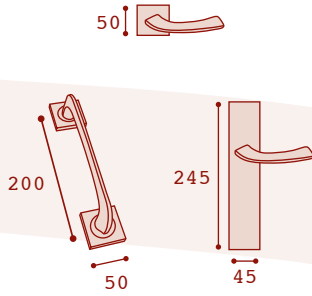

Acabados: NIC/NIC-SAT

Fina

Zamac / Zinc Alloy

Acabados: NIC/NIC-SAT

Mercedes

Zamac / Zinc Alloy