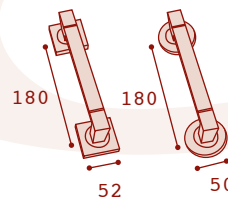

Acabados:
ACERO SAT

Mod. 2014

Acabados:
NIC/NIC-SAT

Mod. Fina

Acabados: LB-SAT
NIC/NIC-SAT
CRM/CRM-SAT

Mod. Oli

SERIE 600

Ref.	Medida de Centro a Centro <i>Center to Center Size</i>	Medida Total <i>Total Size</i>
1	96 mm	136 mm
2	128 mm	168 mm
3	160 mm	200 mm
4	192 mm	232 mm
5	288 mm	328 mm
6	384 mm	424 mm
7	480 mm	520 mm
8	576 mm	616 mm
9	672 mm	712 mm
10	840 mm	880 mm
11	1105 mm	1145 mm

Ø 12 mm

SERIE 700

Ref.	Medida de Centro a Centro <i>Center to Center Size</i>
1	128 mm
2	160 mm
3	192 mm
4	220 mm
5	320 mm
6	420 mm
7	520 mm
8	620 mm
9	720 mm
10	820 mm

□ 12,7 mm

Pomos / Door Knobs

Acero Inox 304 / 304 Stainless Steel