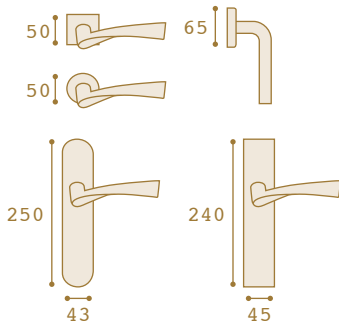

Acabados 918: L-SAT NIC-SAT CUERO-SAT CSM
Acabados 908: L-SAT NIC-SAT

Elora 908 / 918

Aluminio (Ref. 918)
Zamac (Ref. 908)

Acabados: NIC-SAT L-SAT

Nereida 909

Aluminio (Ref. 909)