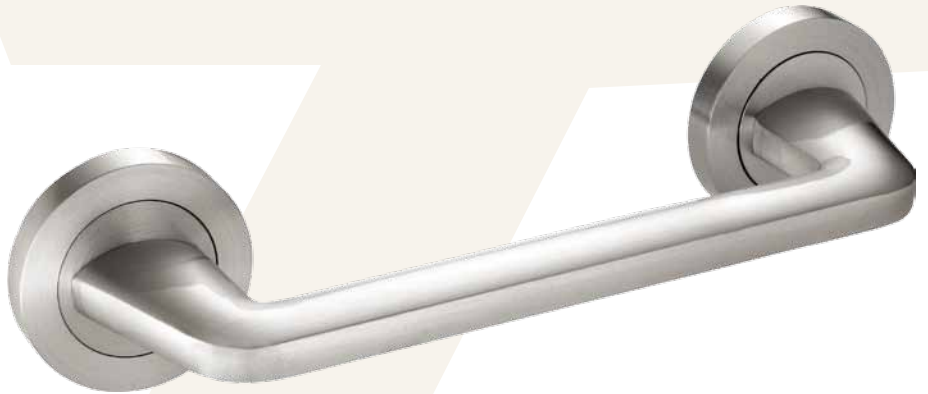

Larissa 906

Zamac / Zinc Alloy