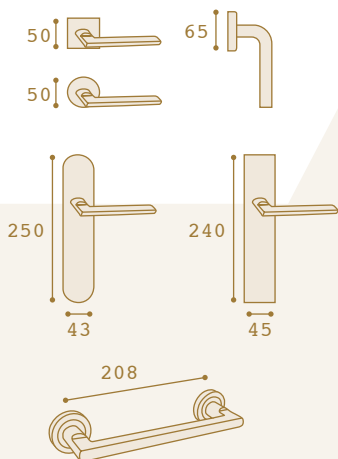

Atlas 952

Aluminio (Ref. 952)