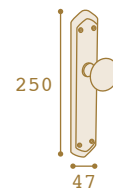

## Atlas 952

Aluminio (Ref. 952)

1070-01

1070-04

1070-14

Acabados: NIC-SAT L-SAT CRM CRM-SAT PVD CUERO-SAT