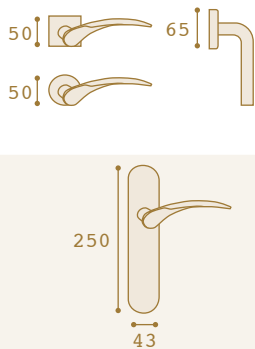

Titania 910

Aluminio (Ref. 910)