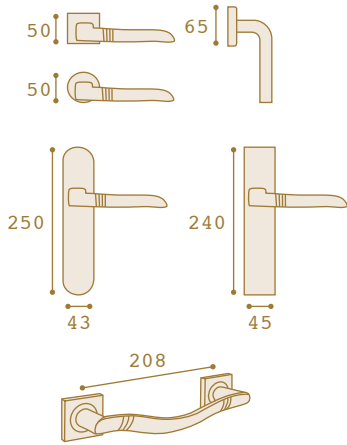

Acabados: NIC/NIC-SAT

Oceana 950

Aluminio (Ref. 950)

Acabados: NIC/NIC-SAT

Atlanta 951

Aluminio (Ref. 951)