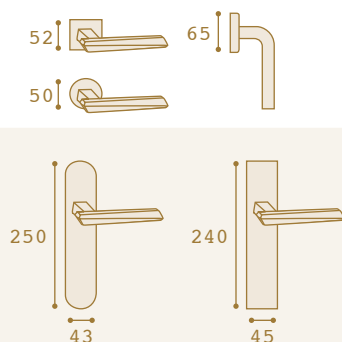

Acabados: NIC-SAT

Hidra 926

Aluminio (Ref. 926)

Acabados: NIC/NIC-SAT

Naos 927

Aluminio (Ref. 927)

Acabados: NIC/NIC-SAT

Europa 928

Zamac (Ref. 928)