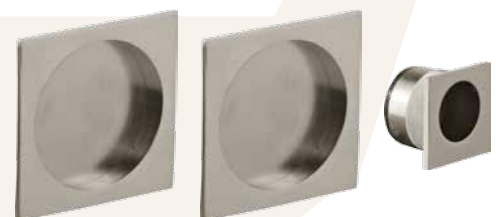

Conjunto Cazoletas y Uñero Cuadrado
841-45
Sliding Door Handle Set

Acabados: NIC-SAT L.SAT CRS