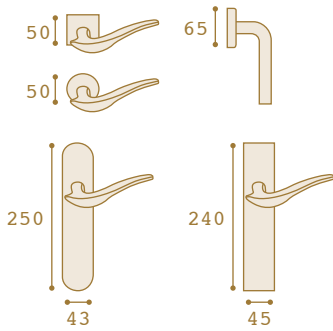

Acabados 918: L-SAT NIC-SAT CUERO-SAT CSM
Acabados 908: L-SAT NIC-SAT

Elora 908 / 918

Aluminio (Ref. 918)
Zamac (Ref. 908)

Acabados: NIC-SAT L-SAT

Nereida 909

Aluminio (Ref. 909)

Acabados: NIC-SAT

Titania 910

Aluminio (Ref. 910)