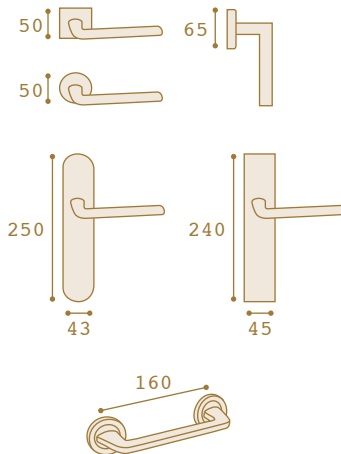

Acabados: CRM/NIC-SAT

Galatea 907

Zamac (Ref. 907)