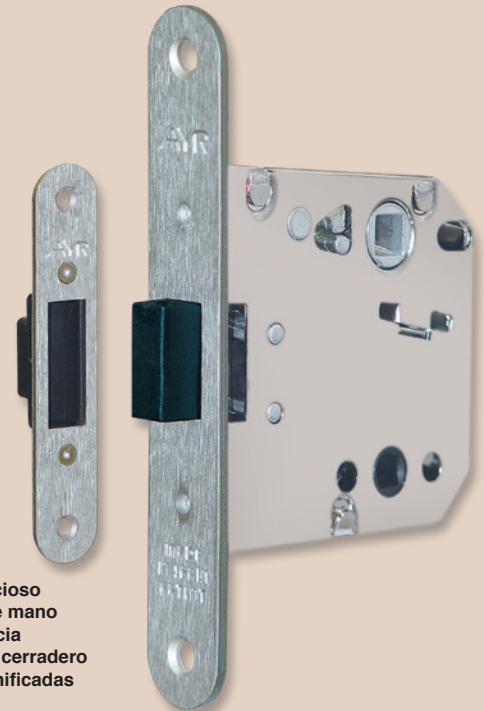

- Resbalón oculto
- Funcionamiento silencioso
- No necesita cambio de mano
- Durabilidad y resistencia
- Cajera sencilla para el cerradero
- Condena y medidas unificadas
- Cerradero regulable

- Hidden latch
- Silent mechanism
- No need to change the hand
- Durable and resistant
- Simple groove for the striking plate
- Lock and unified measurements
- Adjustable stricke plate

ref. 820

Manilla/puerta  
50 mm.  
Manilla/condena  
70 mm.

níquel mate  
latonado  
bronce inglés  
matt nickel  
brass plated  
english bronze

ref. 821

Manilla/puerta  
50 mm.  
Manilla/condena  
47 mm.

níquel mate  
latonado  
matt nickel  
brass plated

- Resbalón oculto
- Funcionamiento silencioso
- No necesita cambio de mano
- Durabilidad y resistencia
- Cajera sencilla para el cerradero
- Condena y medidas unificadas
- Cerradero regulable

- Hidden latch
- Silent mechanism
- No need to change the hand
- Durable and resistant
- Simple groove for the striking plate
- Lock and unified measurements
- Adjustable stricke plate

- Resbalón oculto
- Funcionamiento silencioso
- No necesita cambio de mano
- Durabilidad y resistencia
- Cajera sencilla para el cerradero
- Condena y medidas unificadas
- Cerradero regulable
- Puede sustituir a la mayoría de picaportes unificados