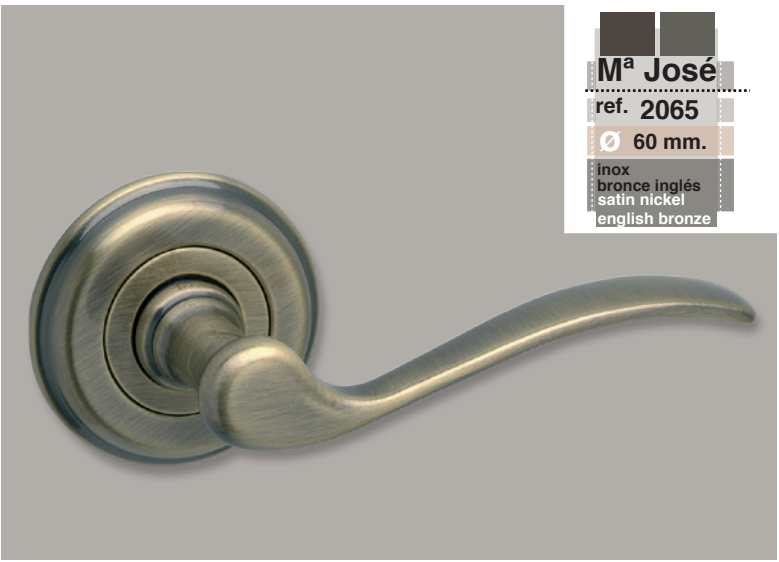

**Nova**

ref. 7355

Ø 55 mm.

inox  
cromo mate  
satin nickel  
matt chrome

**Verona**  
 ref. 8228  
 264x45 mm.  
 oro viejo  
 inox  
 plata vieja  
 old gold  
 satin nickel  
 old silver

**Verona**  
 ref. 8265  
 Ø 60 mm.  
 inox  
 oro viejo  
 plata vieja  
 satin nickel  
 old gold  
 old silver

**Mª José**  
 ref. 2065  
 Ø 60 mm.  
 inox  
 bronce inglés  
 satin nickel  
 english bronze

**Mª Jose**  
 ref. 2012  
 253x45 mm.  
 cromo brillo  
 inox  
 bronce ingles  
 chrome  
 satin nickel  
 english bronze