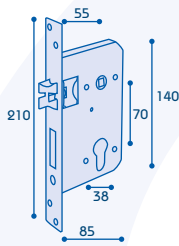

Manillones / Pulls

Acero Inox 304 / 304 Stainless Steel

Manillón 1500
Con cerradura
y desbloqueo

Manillón 1800

Cerraduras / Mortice Locks

Acero Inox 304 / 304 Stainless Steel

Cerradura para Bombillo
*Mortice lock with
key hole*