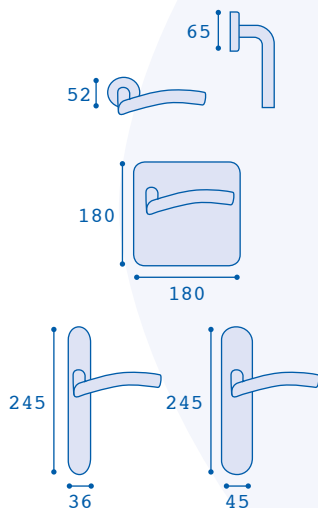

Arco

Acero Inox 304
304 Stainless Steel

Acabados: ACERO SATINADO

2000-C

Acero Inox 304
304 Stainless Steel