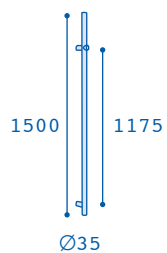

Manillones / Pulls

Acero Inox 304 / 304 Stainless Steel