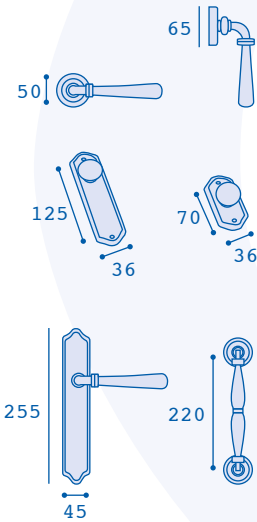

Palma

Latón / Brass

Acabados: ANTIC LB-SAT

846

Latón / Brass

Acabados: LB-SAT CRM/CRM-SAT CRM-SAT NIC/NIC-SAT

848

Latón / Brass