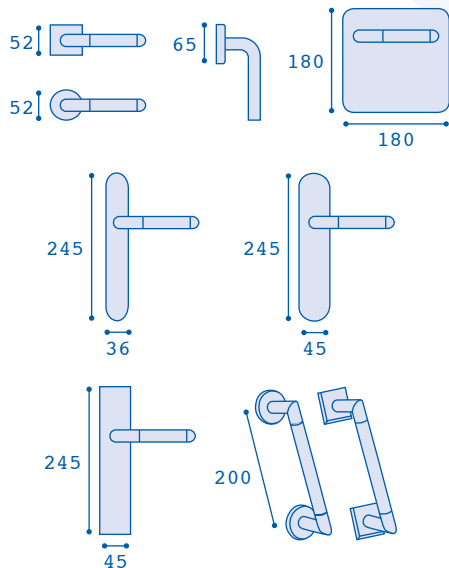

L-Recta

Acero Inox 304
304 Stainless Steel

Acabados: BRILLO / MATE