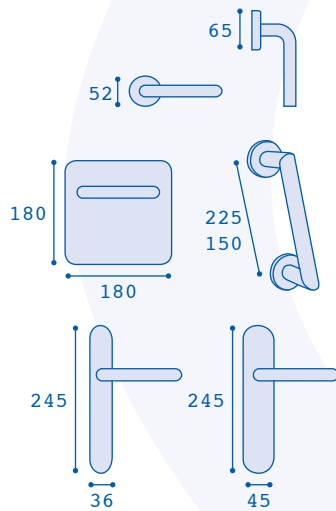

2000-C

Acero Inox 304
304 Stainless Steel

Acabados: ACERO SATINADO

L-Madera

Acero Inox 304
304 Stainless Steel

Acabados: ACERO SATINADO

L-Recta

Acero Inox 304
304 Stainless Steel