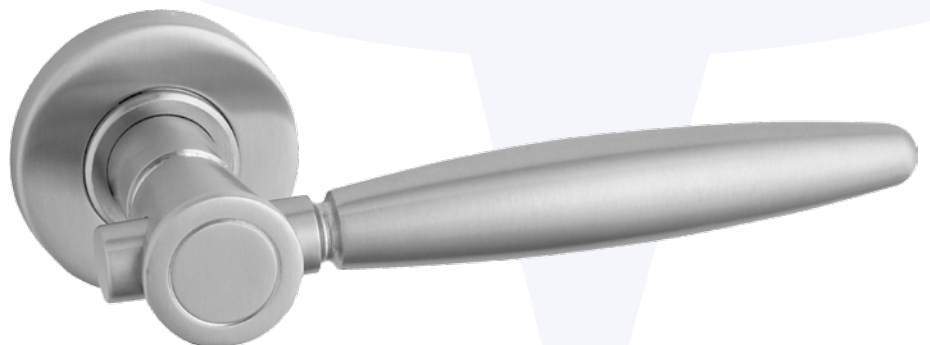

2026

Acero Inox 304
304 Stainless Steel