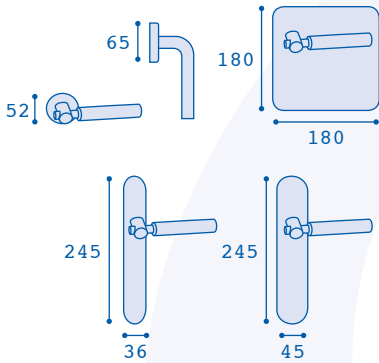

Acabados: BRILLO / MATE

2044 Combi

Acero Inox 304
304 Stainless Steel