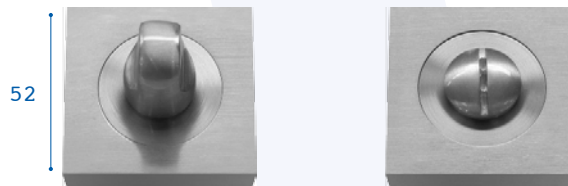

100 x 120 x 3

Bisagra Canto Cuadrado / Canto Curvo
Square / Round Corner hinges

90 x 65 x 2

90 x 65 x 2

Accesorios / Accessories

Acero Inox 304 / 304 Stainless Steel

Bocallave Cuadrado Eco
Eco Square Escutcheon

Muletilla y Desbloqueo Cuadrada Eco
Eco Square Thumbturn and Release

Bocallave Pera
Yale / Cylinder Escutcheon

Muletilla y Desbloqueo
Thumbturn and Release

Bocallave 2018
2018 Escutcheon

Muletilla y Desbloqueo 2018
2018 Thumbturn and Release

Bocallave Cuadrado Eco Combi
Eco Combi Square Escutcheon

Muletilla y Desbloqueo Cuadrada Eco Combi / Eco Combi
Square Thumbturn and Release

Bocallave Gorja
Key / Patent Escutcheon

Bocallave Ovalado
Oval Escutcheon