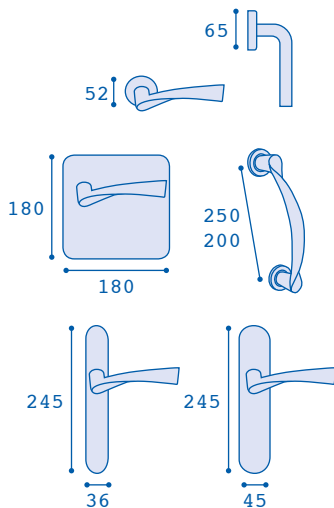

Acabados: ACERO SATINADO

Vela

Acero Inox 304
304 Stainless Steel

Acabados: ACERO SATINADO

Cometa

Acero Inox 304
304 Stainless Steel

Acabados: ACERO SATINADO PVD

Ola