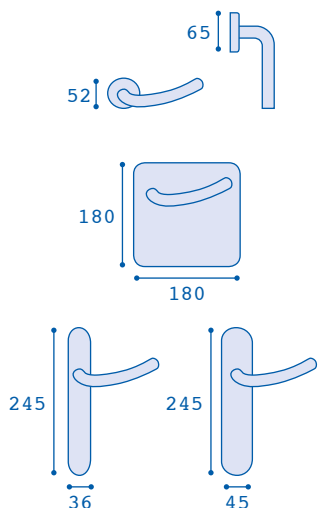

Acabados: ACERO SATINADO

Venus

Acero Inox 304
304 Stainless Steel

Acabados: ACERO SATINADO

Arco

Acero Inox 304
304 Stainless Steel

Acabados: ACERO SATINADO

2000-C

Acero Inox 304
304 Stainless Steel