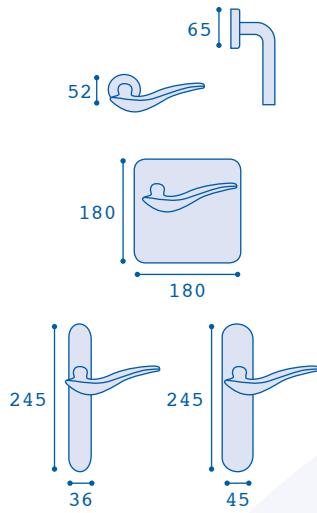

Acabados: ACERO SATINADO