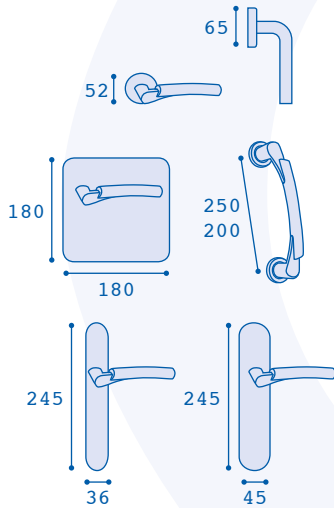

Acabados: ACERO SATINADO

Vela

Acero Inox 304
304 Stainless Steel

Acabados: ACERO SATINADO

Cometa

Acero Inox 304
304 Stainless Steel

Acabados: ACERO SATINADO PVD

Ola