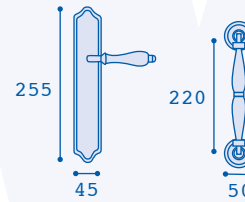

Palma

Latón / Brass

Acabados: ANTIC LB-SAT

846

Latón / Brass

Acabados: LB-SAT CRM/CRM-SAT CRM-SAT NIC/NIC-SAT

848

Latón / Brass