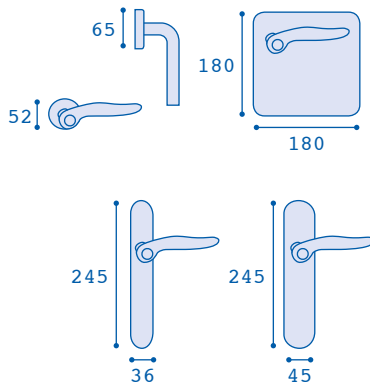

Acero Inox 304
304 Stainless Steel

Manillones / Pulls

Acero Inox 304 / 304 Stainless Steel

Mod. Venus

Mod. Ola

Mod. Cometa

Mod. 2000

Mod. 2000
L-Recto