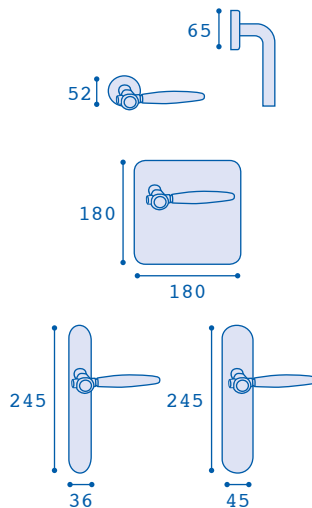

Acabados: ACERO SATINADO