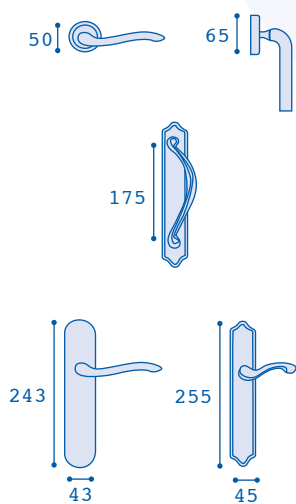

879

Latón / Brass

Acabados: CUERO-SAT LB-SAT

Montserrat

Latón / Brass

Acabados: CUERO-SAT LB L-SAT CRM-SAT

884

Latón / Brass

Latón / Brass

Tirador Maletero 876
876 Small Cabinet Knob

Acabados:
ANTIC
CUERO-SAT
LB
L-SAT
LB-SAT
CRM
CRM-SAT
NIC-SAT
NIC/NIC-SAT
ORO
ORO-SAT
ROD-ORO

Tirador Armario 876
876 Large Cabinet Knob

Retenedor
Door Retainer