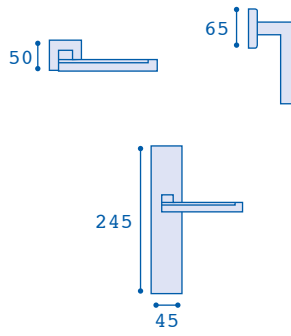

Acabados: LB-SAT CRM/CRM-SAT NIC/NIC-SAT

Palma

Latón / Brass

Acabados: ANTIC LB-SAT

846

Latón / Brass