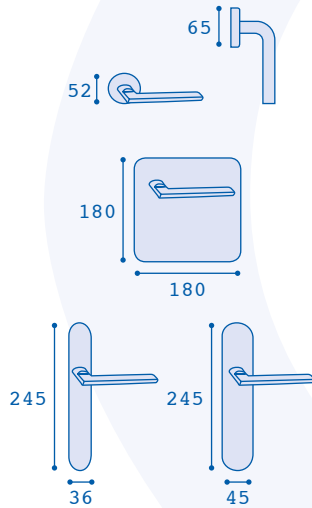

Acabados: ACERO SATINADO