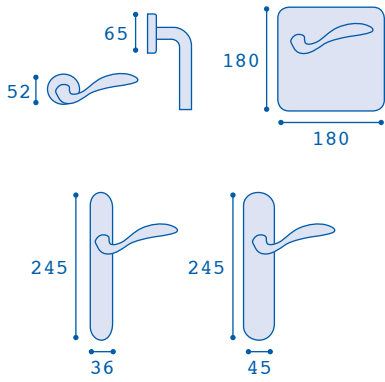

Acabados: ACERO SATINADO PVD

2039

Acero Inox 304
304 Stainless Steel

Acabados: ACERO SATINADO

2040

Acero Inox 304
304 Stainless Steel