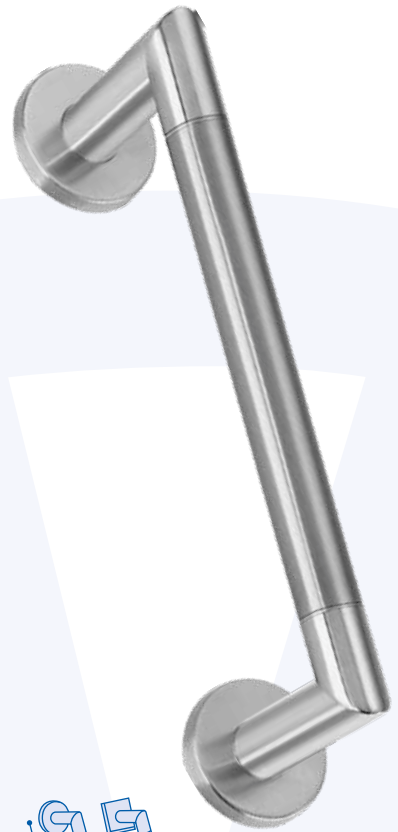

Acero Inox 304
304 Stainless Steel

Manillones / Pulls

Acero Inox 304 / 304 Stainless Steel

Mod. Venus

Mod. Ola

Mod. Cometa

Mod. 2000

Mod. 2000
L-Recto

Mod. 2000-T

Manillones / Pulls

Acero Inox 304 / 304 Stainless Steel

Mod. "S"

Mod. Arco

Mod. 2011

Mod. 2018

Mod. 2019

Manillones / Pulls

Acero Inox 304 / 304 Stainless Steel

Mod. "T"

Mod. Arco

Mod. "S"

Mod. "U"

Mod. "C"

Mod. Cuadrado

Manillones / Pulls

Acero Inox 304 / 304 Stainless Steel

Manillón 1500
Con cerradura
y desbloqueo

Manillón 1800

Cerraduras / Mortice Locks

Acero Inox 304 / 304 Stainless Steel

Cerradura para Bombillo
*Mortice lock with
key hole*