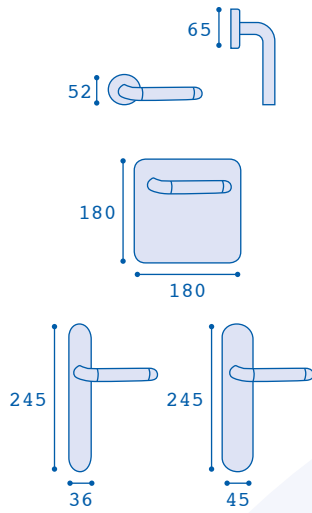

Acabados: BRILLO / MATE