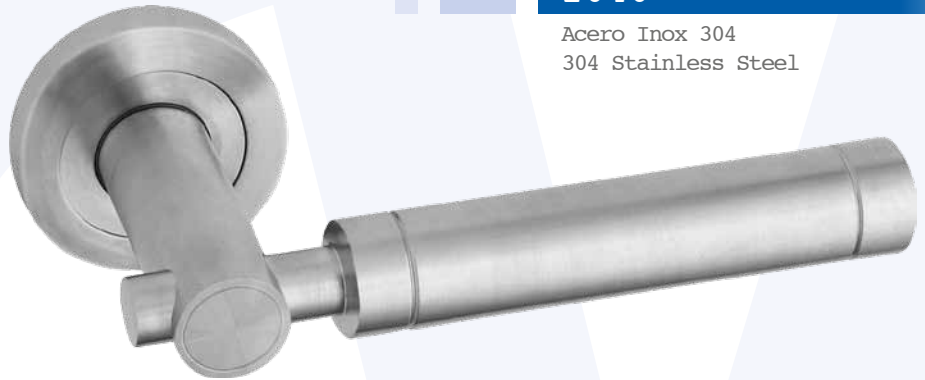

Acabados: BRILLO / MATE

2044 Combi

Acero Inox 304
304 Stainless Steel