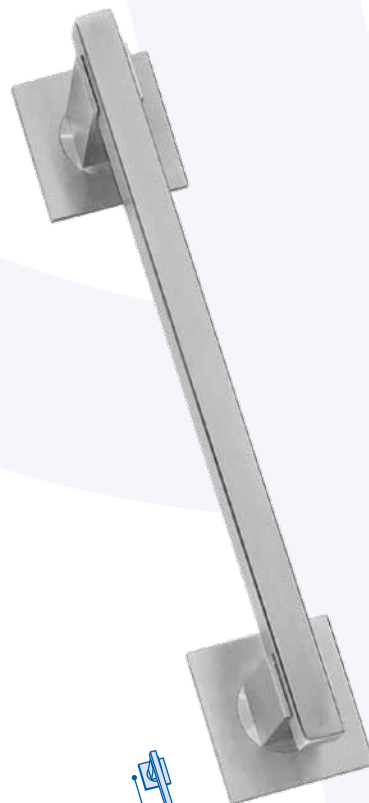

Acero Inox 304
304 Stainless Steel

Manillones / Pulls

Acero Inox 304 / 304 Stainless Steel

Mod. Venus

Mod. Ola

Mod. Cometa

Mod. 2000

Mod. 2000
L-Recto

Mod. 2000-T

Manillones / Pulls

Acero Inox 304 / 304 Stainless Steel

Mod. "S"

Mod. Arco

Mod. 2011

Mod. 2018

Mod. 2019

Manillones / Pulls

Acero Inox 304 / 304 Stainless Steel

Mod. "T"

Mod. Arco

Mod. "S"

Mod. "U"

Mod. "C"

Mod. Cuadrado