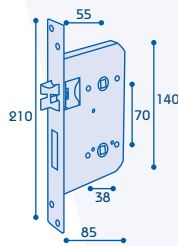

Manillones / Pulls

Acero Inox 304 / 304 Stainless Steel

Manillón 1500
Con cerradura
y desbloqueo

Manillón 1800

Cerraduras / Mortice Locks

Acero Inox 304 / 304 Stainless Steel

Cerradura para Bombillo
*Mortice lock with
key hole*