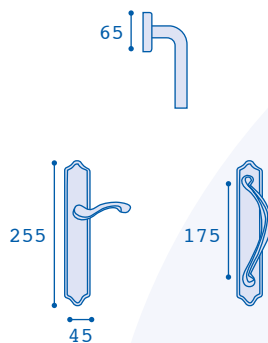

879

Latón / Brass

Acabados: CUERO-SAT LB-SAT

Montserrat

Latón / Brass

Acabados: CUERO-SAT LB L-SAT CRM-SAT

884

Latón / Brass

Latón / Brass

Tirador Maletero 876
876 Small Cabinet Knob

Acabados:
ANTIC
CUERO-SAT
LB
L-SAT
LB-SAT
CRM
CRM-SAT
NIC-SAT
NIC/NIC-SAT
ORO
ORO-SAT
ROD-ORO

Tirador Armario 876
876 Large Cabinet Knob

Retenedor
Door Retainer