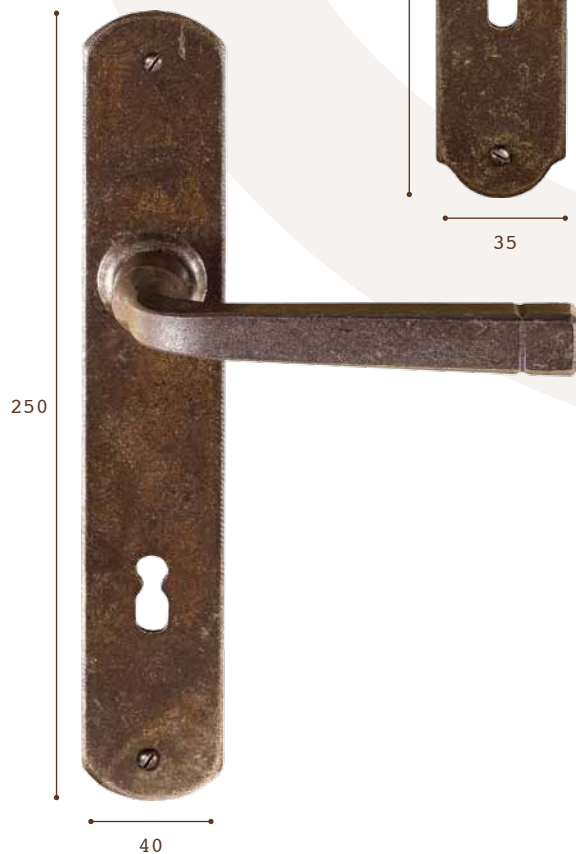

Mod. FM 043

Mod. FM 370