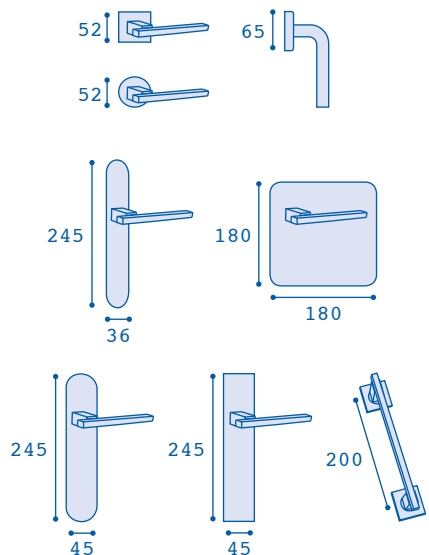

Acabados: ACERO SATINADO

2019

Acero Inox 304
304 Stainless Steel