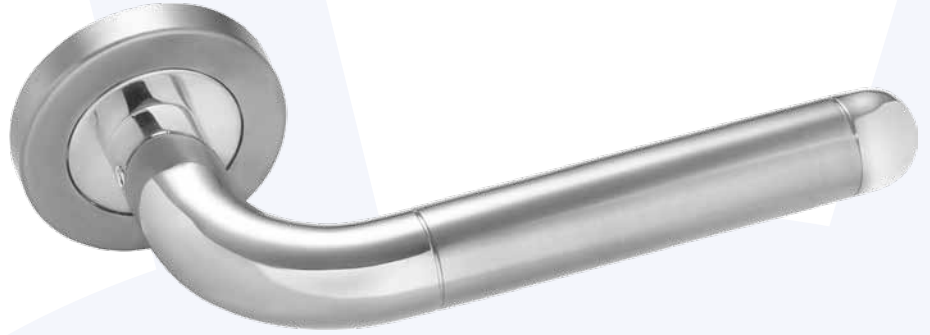

2021

Acero Inox 304
304 Stainless Steel