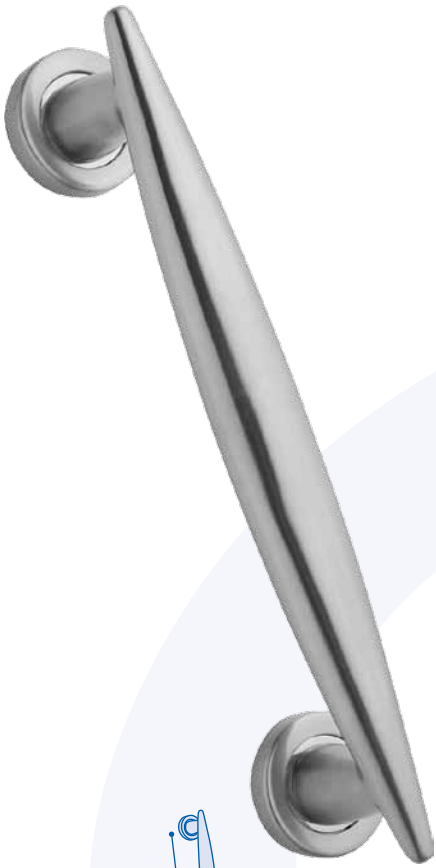

Acero Inox 304
304 Stainless Steel

Manillones / Pulls

Acero Inox 304 / 304 Stainless Steel

Mod. Venus

Mod. Ola

Mod. Cometa

Mod. 2000

Mod. 2000
L-Recto