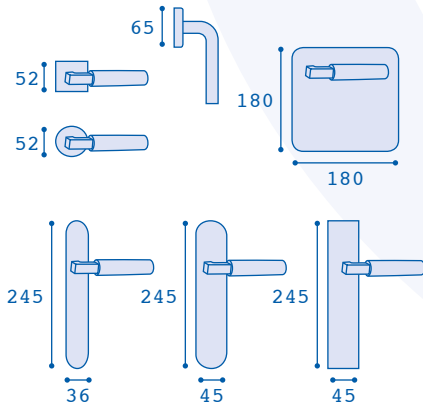

Acabados: ACERO SATINADO

2046

Acero Inox 304
304 Stainless Steel