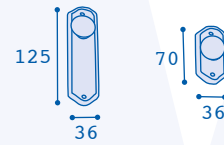

Palma

Latón / Brass

Acabados: ANTIC LB-SAT

846

Latón / Brass

Acabados: LB-SAT CRM/CRM-SAT CRM-SAT NIC/NIC-SAT

848

Latón / Brass