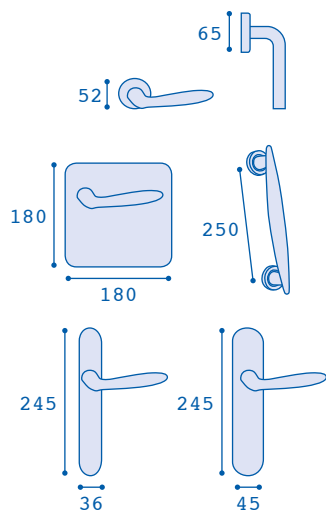

Acabados: ACERO SATINADO

Venus

Acero Inox 304
304 Stainless Steel