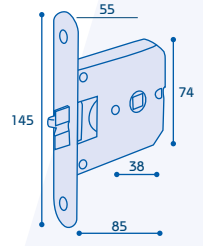

Cerradura para Puerta de Paso
Mortice lock