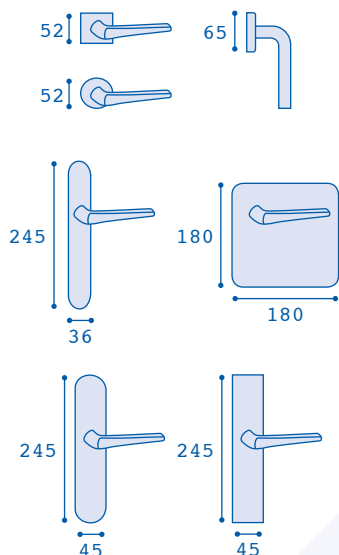

Acabados: ACERO SATINADO

2012

Acero Inox 304
304 Stainless Steel