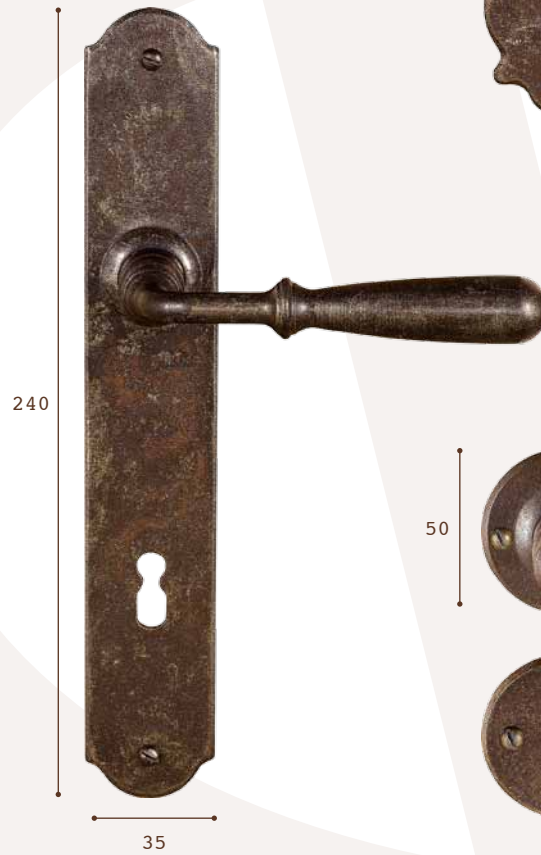

Mod. FM 015

Representación Forja

Hierro Antiguo / Antic Iron

Muestra representativa
Para más información: www.grupocarvi.com

Mod. FM 030

Mod. FM 043

Mod. FM 370

Mod. FM 031

Mod. FM 044