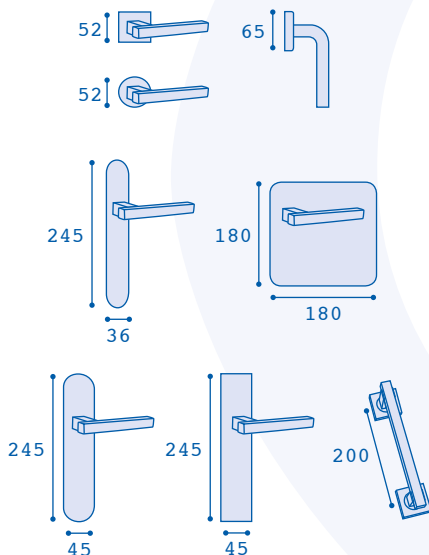

Acabados: ACERO SATINADO

2018

Acero Inox 304
304 Stainless Steel