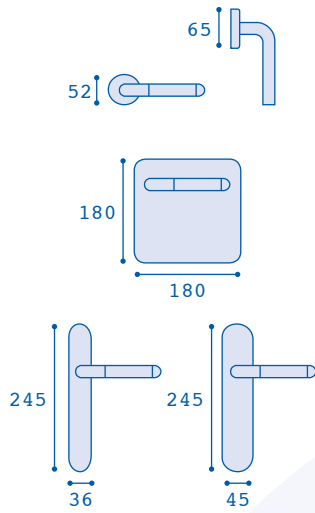

Acabados: ACERO SATINADO