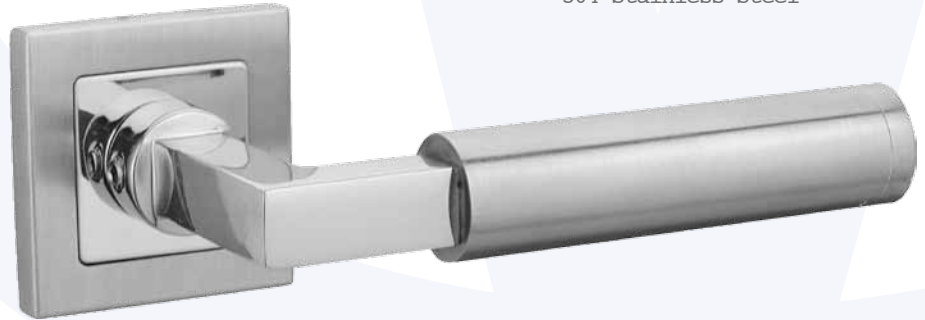

Acabados: ACERO SATINADO

2046

Acero Inox 304
304 Stainless Steel