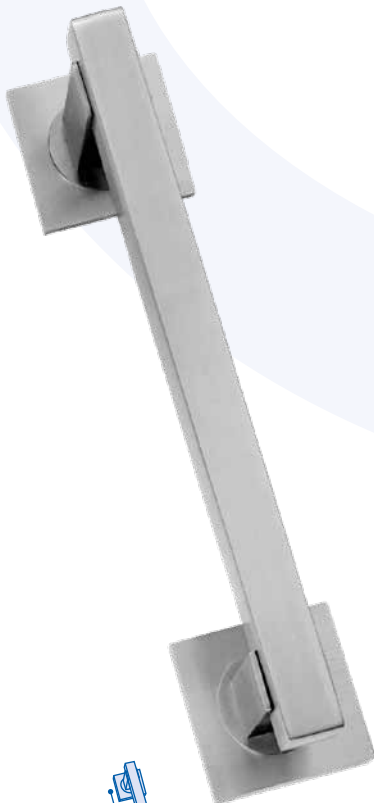

Acero Inox 304
304 Stainless Steel

Manillones / Pulls

Acero Inox 304 / 304 Stainless Steel

Mod. Venus

Mod. Ola

Mod. Cometa

Mod. 2000

Mod. 2000
L-Recto

Mod. 2000-T

Manillones / Pulls

Acero Inox 304 / 304 Stainless Steel

Mod. "S"

Mod. Arco

Mod. 2011

Mod. 2018

Mod. 2019

Manillones / Pulls

Acero Inox 304 / 304 Stainless Steel

Mod. "T"

Mod. Arco

Mod. "S"

Mod. "U"

Mod. "C"

Mod. Cuadrado

Manillones / Pulls

Acero Inox 304 / 304 Stainless Steel

Manillón 1500
Con cerradura
y desbloqueo

Manillón 1800

Cerraduras / Mortice Locks

Acero Inox 304 / 304 Stainless Steel

Cerradura para Bombillo
*Mortice lock with
key hole*