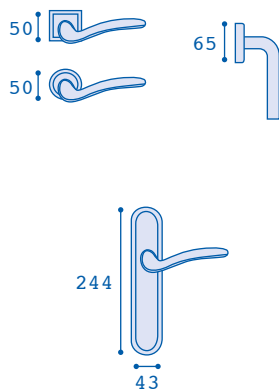

Tope de Puerta LUNA
LUNA Door Stopper

Bocallave de Seguridad
Security Escutcheon

Bocallave de Seguridad
Security Escutcheon

Bocallave de Seguridad cuadrado
Square Security Escutcheon

Acabados: LB-SAT CRM/CRM-SAT NIC/NIC-SAT

Palma

Latón / Brass

Acabados: ANTIC LB-SAT

846

Latón / Brass

Acabados: LB-SAT CRM/CRM-SAT CRM-SAT NIC/NIC-SAT

848

Latón / Brass