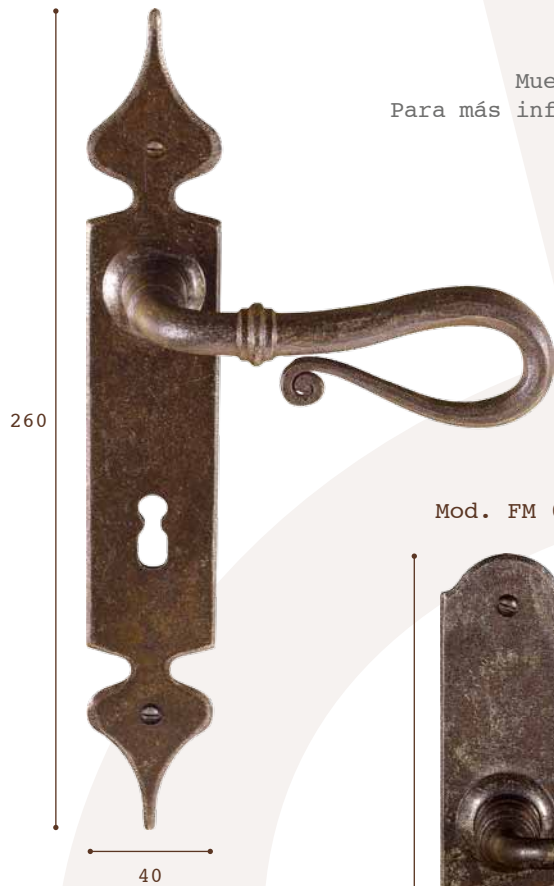

Muletilla y Desbloqueo Pequeña
Small Thumbturn and Release

Acabados: ANTIC • CUERO-SAT
LB • L-SAT • CRM • CRM-SAT
NIC-SAT • ORO

Mod. FM 015

Representación Forja

Hierro Antiguo / Antic Iron

Muestra representativa
Para más información: www.grupocarvi.com