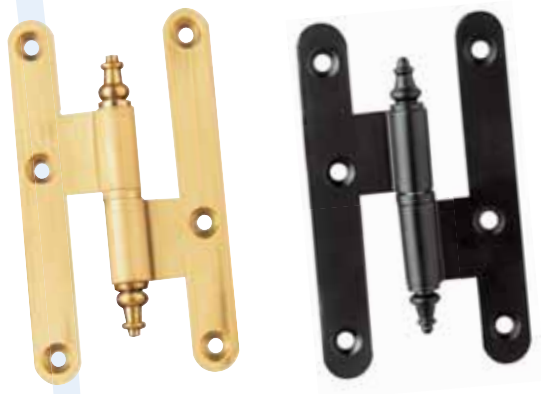

Pernios de Latón y Hierro

Pernio Latón Mod.505 (sin remate)

CÓDIGO		Medidas mm	Acabado
Dcha.	Izda.		
3300	3301	80	Latón Satinado
3310	3311	100	
3302	3303	80	Níquel satinado
3312	3313	100	

Pernio Latón Mod.507 (con remate)

CÓDIGO		Medidas mm	Acabado
Dcha.	Izda.		
3320	3321	80	Latón Satinado
3330	3331	100	
3322	3323	80	Cuero
3332	3333	100	
3324	3325	80	Negro
3334	3335	100	

Pernio Hierro Mod.334

CÓDIGO		Medidas mm	Acabado
Dcha.	Izda.		
3340	3341	95 x 52	Latonado
3342	3343	100 x 57	
3344	3345	100 x 57	Negro