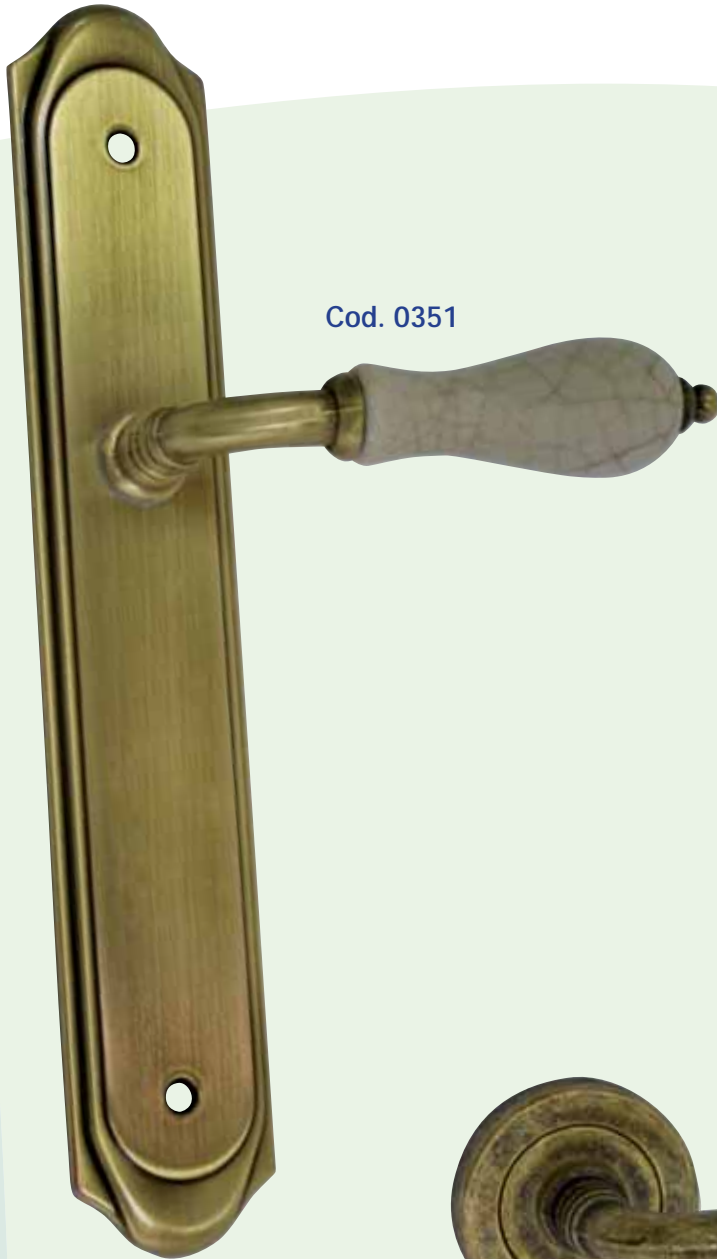

Axarquía

Acabado Anticuuario + craquelé

Ansamer

PORCELANA

Cod. 0351