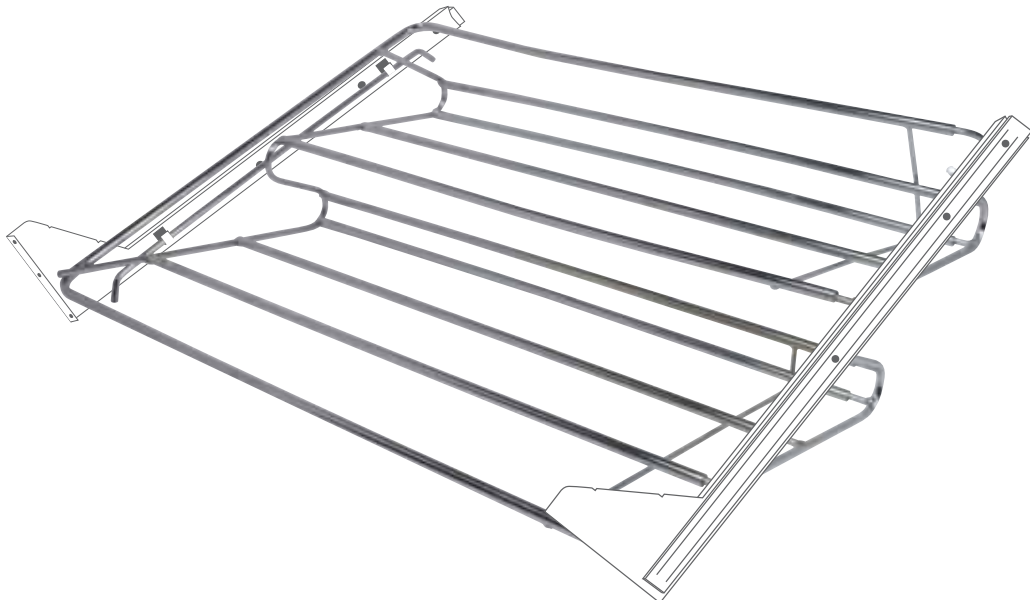

# HERRAJES PARA ARMARIO

HERRAJES  
PARA ARMARIO

Pantalonero

Cod.	Nº Varillas	Medidas mm	Acabado
0903	9	470 x 350 x 110	Cromado
0904	11		

Zapatero extensible

Cod.	Medidas mm	Acabado
0905	(400-600) x 120 x 470	Cromado
0906	(600-1000) x 120 x 470	
CON GUÍAS PARA FRENTE DE CAJÓN		