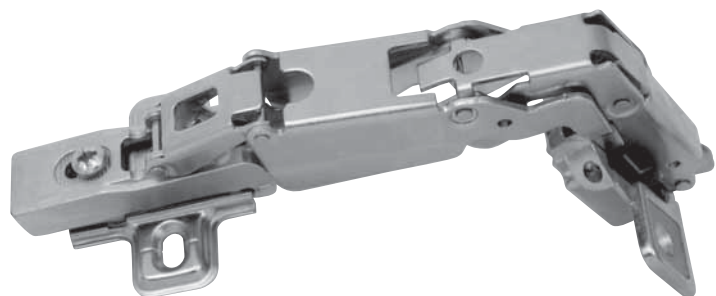

Cod. 3153 - Rinconera 165°
Acabado niquelado.
Con base clip.
Cazoleta metálica Ø 35mm