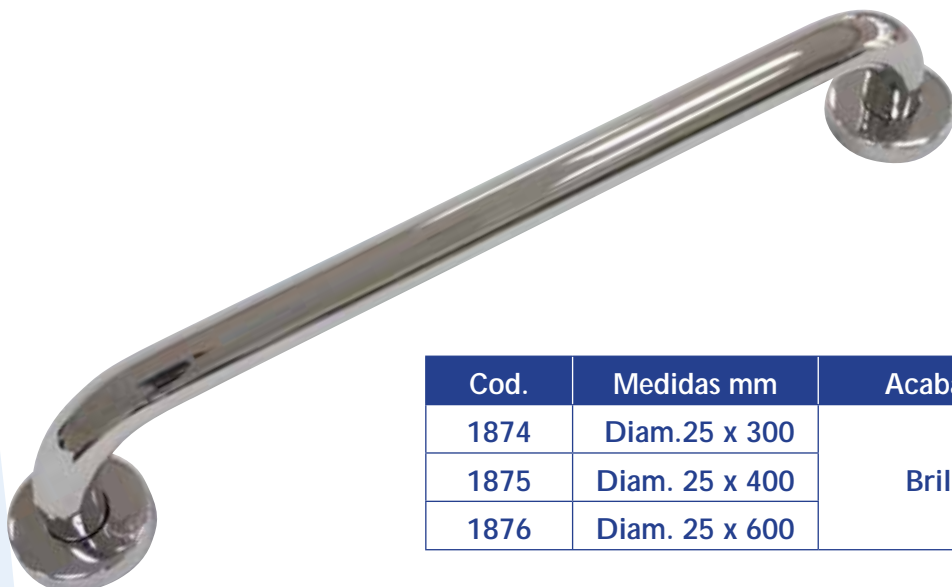

**Muletilla C/Desbloqueo cuadrada**

**☒ 50 mm - Cod. 1852**

**☒ 35 mm - Cod. 1853**

**Roseta Bocallave Yale**

**Cod. 1604**

# Manillones para Baño en Acero Inoxidable AISI 316

Cod.	Medidas mm	Acabado
1874	Diam.25 x 300	Brillo
1875	Diam. 25 x 400	
1876	Diam. 25 x 600	

Cod. 1877 - 135°  
C.C. 400 mm Ø 25 mm

Cod. 1878 - 135°  
C.C. 400 mm Ø 25 mm