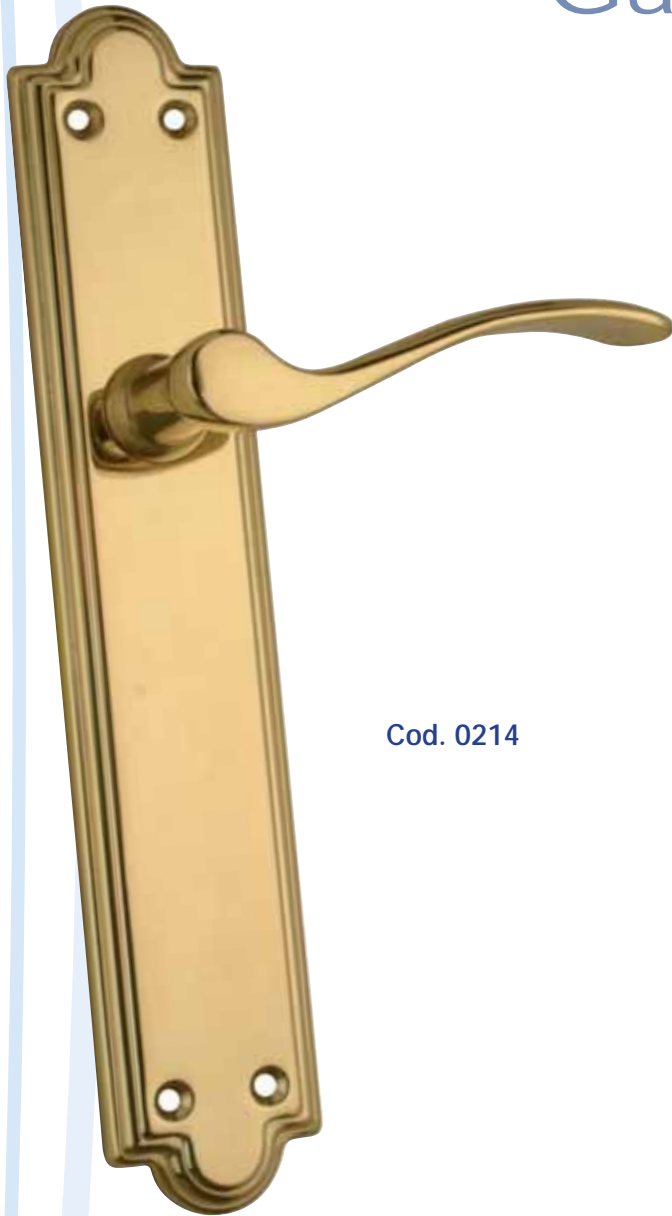

Acero Latonado

Gamma

Cod. 0214