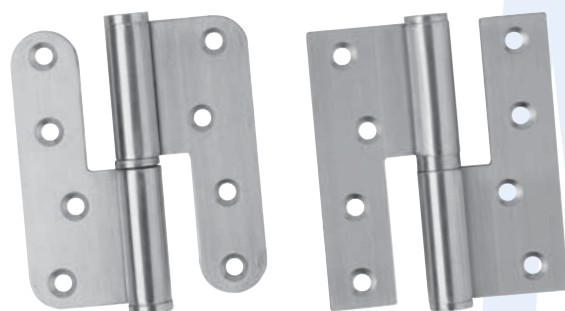

Mod.108 CRC

Mod.108 CC

Pernio Inoxidable
Mod.108 CRC / 108 CC

CÓDIGO		Medidas mm	Acabado
Dcha.	Izda.		
1845	1846	100 x 86 x 2,5 CC	Inoxidable satinado
1847	1848	100 x 86 x 2,5 CRC