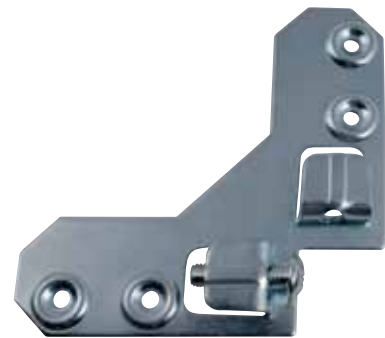

Escuadra-colgador

Cod.	Medidas mm	Acabado
4742	72 x 59	Acero zincado

Este artículo NO guarda mano