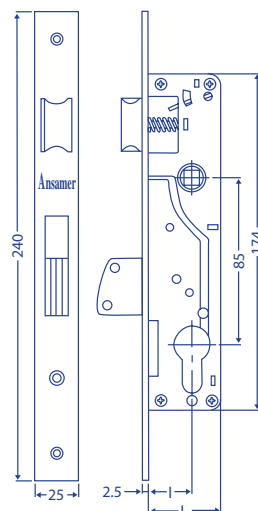

Cerradura Mod.272RB
(Resbalón + Palanca Basculante)

Cod.	Medidas mm	Frente
2726	20 mm	Acero Inox. Satinado
2727	25 mm	
2728	30 mm	

Incluye Bombillo 60mm centrado Níquel Satinado con 3 llaves, y escudo protector.