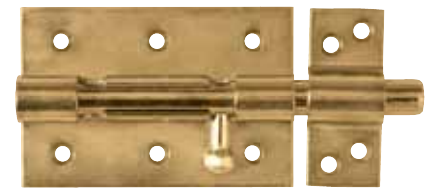

Con agujero portacandados