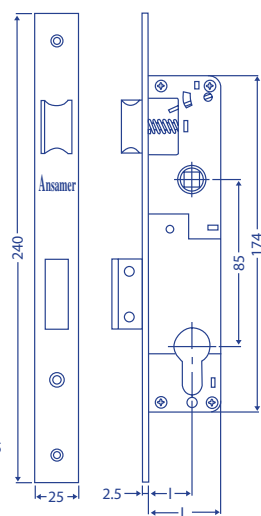

Cerraduras Perfil Metálico

Cerradura Mod.270RP (Resbalón + Paletón)

Cod.	Medidas mm	Frente
2700	20 mm	Acero Inox. Satinado
2701	25 mm	
2702	30 mm	
2703	35 mm	

Incluye Bombillo 60mm centrado Níquel Satinado con 3 llaves, y escudo protector.

Cod.	Medidas mm	Frente
2704	20 mm	Acero Inox. Satinado
2705	25 mm	
2706	30 mm	
2707	35 mm	

Incluye Bombillo 60mm centrado Níquel Satinado con 3 llaves, y escudo protector.