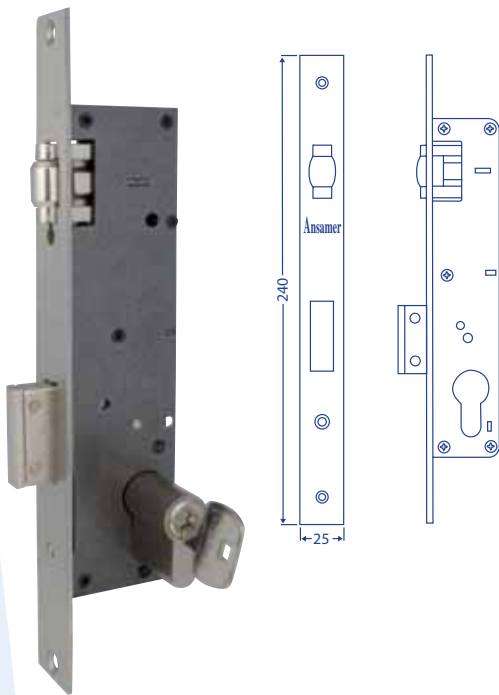

Cerradura Mod.271RP (Rodillo + Paletón)

Cod.	Medidas mm	Frente
2712	20 mm	Acero Inox. Satinado
2713	25 mm	
2714	30 mm	
2715	35 mm	

Incluye Bombillo 60mm centrado Níquel Satinado con 3 llaves, y escudo protector.

Cerradura Mod.271RG (Resbalón + Gancho)

Cod.	Medidas mm	Frente
2716	20 mm	Acero Inox. Satinado
2717	25 mm	
2718	30 mm	
2719	35 mm	

Incluye Bombillo 60mm centrado Níquel Satinado con 3 llaves, y escudo protector.