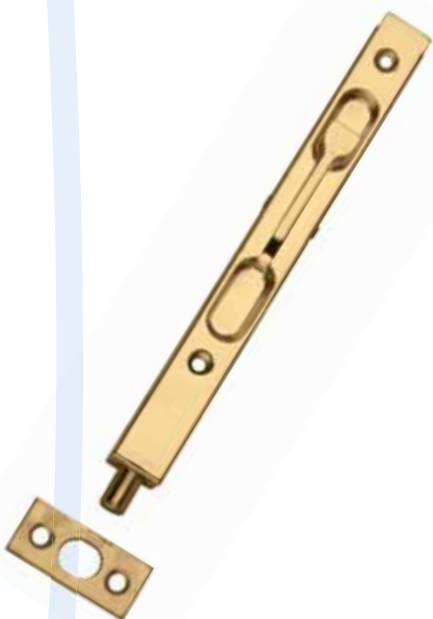

Pasador Mod. 10

Cod.	Cod. Blister	Medidas mm	Acabado
4575	5081	150	Latonado
4576	5082	200	
4577	-	250	
4578	-	300	
4579	-	400	
4580	-	500	
4581	-	600	
4511	5083	150	Níquel satinado
4512	5084	200	
4513	-	250	
4514	-	300	
4504	5085	150	Cuero
4505	5086	200	
4506	-	250	
4507	-	300	