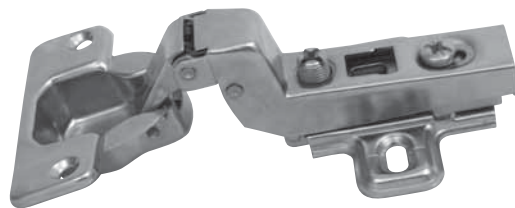

## Bisagras de Cazoleta

Ø 35mm con clip

---

Cod. 3150 - Recta - 0  
Acabado niquelado.  
Con base clip.  
Cazoleta metálica Ø 35mm

Cod. 3151 - Acodada - 8  
Acabado niquelado.  
Con base clip.  
Cazoleta metálica Ø 35mm