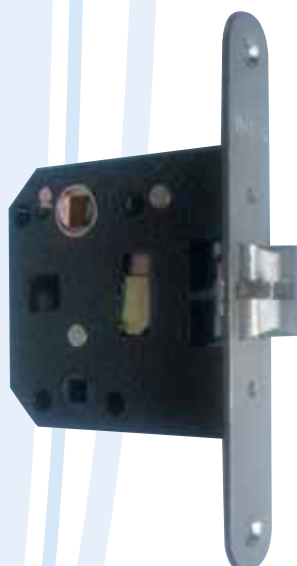

Picaporte Silencioso 110 y 210

Cod.	Medidas mm	Acabado	Canto
2174	C.C. 47	Latonado	C/Redondo
2175		Níquel satinado	
2176	C.C. 70	Níquel satinado