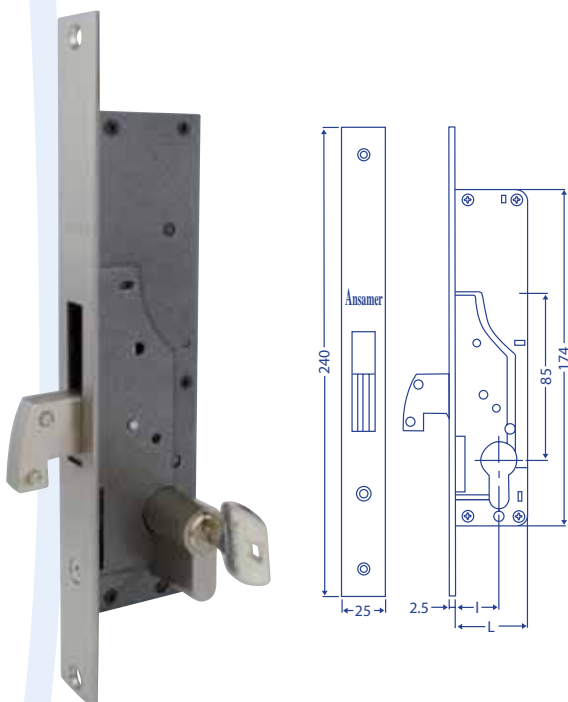

Cerradura Mod.272G (Sólo Gancho)

Cod.	Medidas mm	Frente
2720	20 mm	Acero Inox. Satinado
2721	25 mm	
2722	30 mm	
2723	35 mm	

Incluye Bombillo 60mm centrado Níquel Satinado con 3 llaves, y escudo protector.