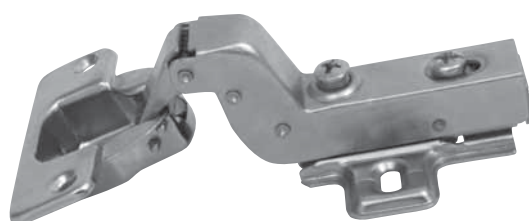

Cod. 3157 Superacodada - 17
Acabado niquelado.
Con base clip.
Cazoleta metálica $\varnothing$ 35mm