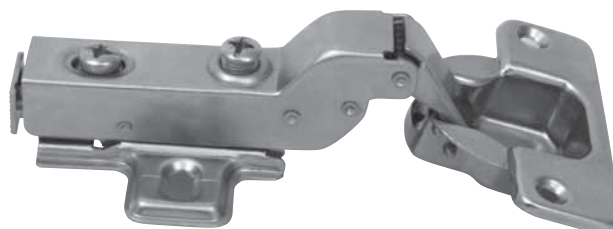

Cod. 3156 Acodada - 9
Acabado niquelado.
Con base clip.
Cazoleta metálica $\varnothing$ 35mm