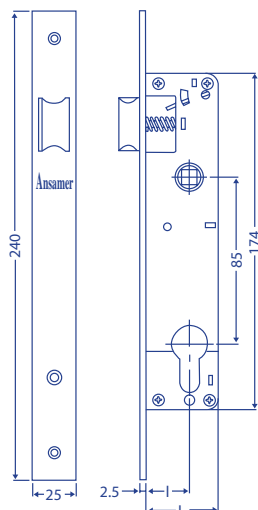

Cerradura Mod.270R (Sólo Resbalón)

Cod.	Medidas mm	Frente
2708	20 mm	Acero Inox. Satinado
2709	25 mm	
2710	30 mm	
2711	35 mm	

Incluye Bombillo 60mm centrado Níquel Satinado con 3 llaves, y escudo protector.