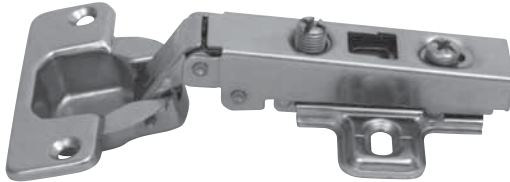

Bisagras de Cazoleta

Ø 35mm con clip

Cod. 3150 - Recta - 0
Acabado niquelado.
Con base clip.
Cazoleta metálica Ø 35mm