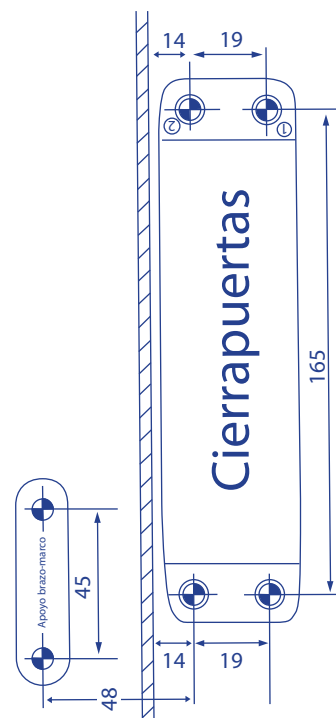

Fuerza 2/3
Peso Puerta 30-65Kgs.

Muelle Cierrapuertas Superior. Mod.336

CÓDIGO	Acabado	Medidas mm
3360	Oro	185 x 87 mm Sin Retención
3361	Plata	
3362	Blanco	
3363	Negro	
3364	Bronce	

CÓDIGO	Acabado	Medidas mm
3365	Oro	185 x 87 mm C/Brazo Retenedor
3366	Plata	
3367	Blanco	
3368	Negro	
3369	Bronce