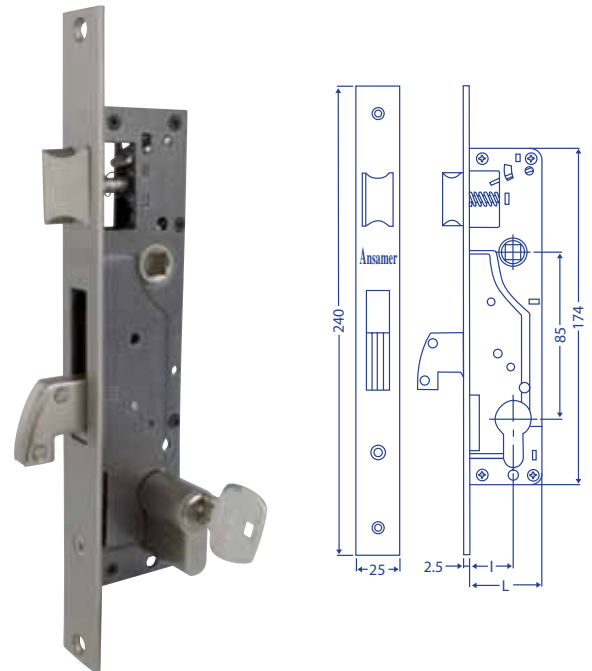

Cerradura Mod.272G (Sólo Gancho)

Cod.	Medidas mm	Frente
2720	20 mm	Acero Inox. Satinado
2721	25 mm	
2722	30 mm	
2723	35 mm	

Incluye Bombillo 60mm centrado Níquel Satinado con 3 llaves, y escudo protector.