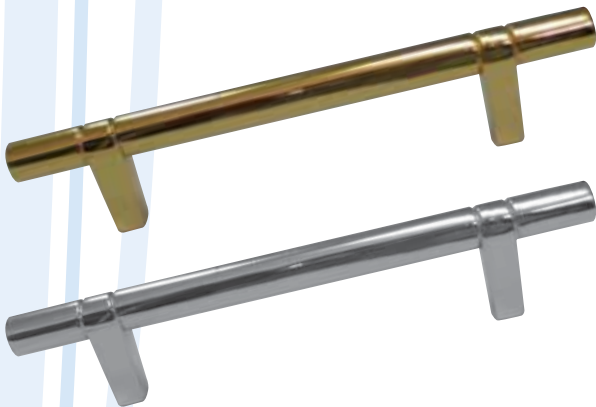

# Tiradores

Tirador Zamac Mod. 301

Cod.	Medidas mm	Acabado
2560	96	Oro
2561		Níquel cepillado

Tirador Zamac Mod. 302

Cod.	Medidas mm	Acabado
2565	128	Níquel cepillado

Tirador Zamac Mod. 303

Cod.	Medidas mm	Acabado
2557	96	Oro
2558		Níquel cepillado
2559		Negro