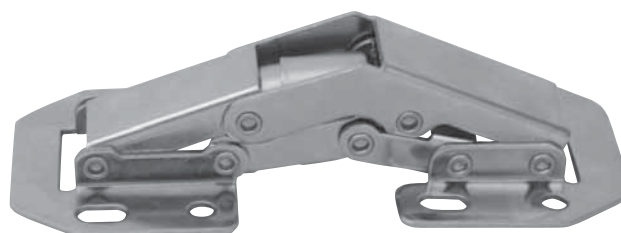

Bisagra de sobreponer

Cod. 3154
Acabado niquelado.
Cazoleta metálica $\varnothing$ 35mm