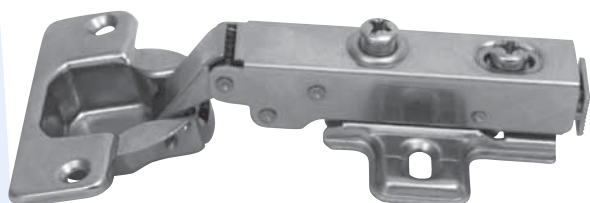

Bisagras de cierre lento (freno)

Cod. 3155 Recta - 0
Acabado niquelado.
Con base clip.
Cazoleta metálica $\varnothing$ 35mm