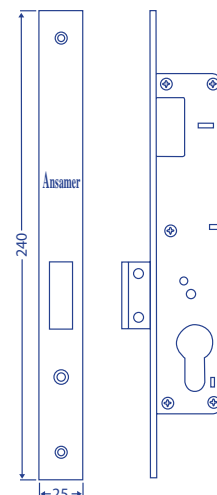

Cerradura Mod.270R (Sólo Resbalón)

Cod.	Medidas mm	Frente
2708	20 mm	Acero Inox. Satinado
2709	25 mm	
2710	30 mm	
2711	35 mm	

Incluye Bombillo 60mm centrado Níquel Satinado con 3 llaves, y escudo protector.