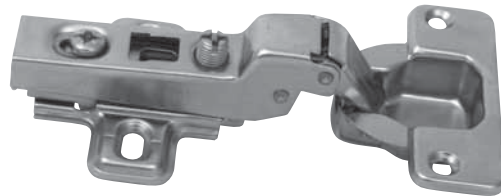

## Bisagras de Cazoleta

Ø 35mm con clip

---

Cod. 3150 - Recta - 0  
Acabado niquelado.  
Con base clip.  
Cazoleta metálica Ø 35mm

Cod. 3151 - Acodada - 8  
Acabado niquelado.  
Con base clip.  
Cazoleta metálica Ø 35mm